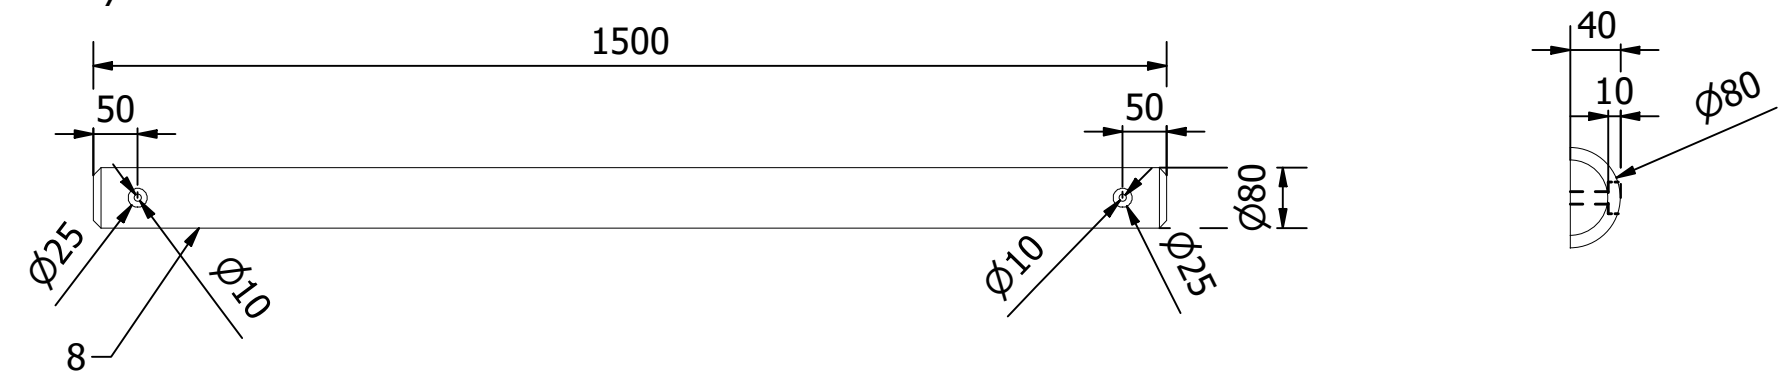

LISTA CZĘŚCI		
ELEMENT	ILOŚĆ	NAZWA CZĘŚCI
1	6 szt.	Palisada fi 100x2500 mm
2	10 szt.	Rygiel fi 80x650 mm
8	20 szt.	Wkręt 8x80 mm
4	3 szt.	Deska 27x145x1050 mm
5	2 szt.	Ramiak 30x70x410 mm
6	12 szt.	Gwóźdź 25x50 mm
7	1 szt.	Palisada fi 100x2500 mm
8	3 szt.	Rygiel fi 80x1500 mm
9	4 szt.	Rygiel fi 80x750 mm

	Data utworzenia/aktualizacji	Rysował	Marika Błaszczyk	Materiał:	Objętość:	Format rys.
	28.02.2023	Zatwierdził	Mateusz Biały			
	Nr. Rysunku	Impregnacja:	Zieleń	INDEX:	COM312	Arkusz
		Pakowanie:	1 szt./ paleta			
	23.02.42	Rysunek/nazwa:	Huštawka z drabinką 5 szczebli, pal 250 cm			Podziałka

	Data utworzenia/aktualizacji	Rysował	Marika Błaszczyk	Materiał:	Objętość:	Format rys.
	28.02.2023	Zatwierdził	Mateusz Biały			
	Nr. Rysunku	Impregnacja:	Zieleń	Sosna	0,186597	Arkusz
		Pakowanie:	1 szt./ paleta			
	23.02.42	Rysunek/nazwa:	Huštawka z drabinką 5 szczebli, pal 250 cm	INDEX:	COM312	Podziałka