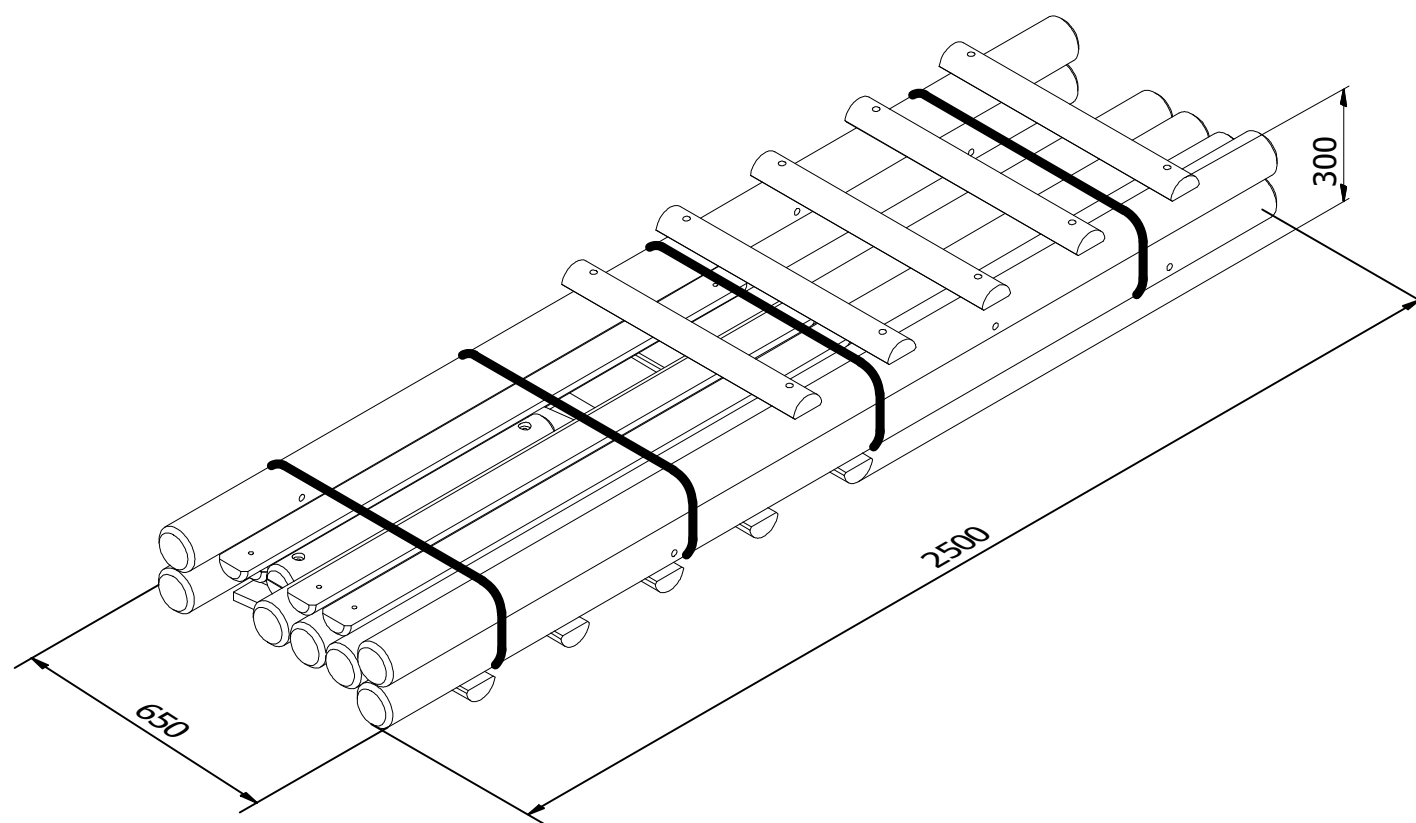

LISTA CZĘŚCI		
ELEMENT	ILOŚĆ	NAZWA CZĘŚCI
1	6 szt.	Palisada fi 100x2500 mm
2	10 szt.	Rygiel fi 80x650 mm
8	20 szt.	Wkręt 8x80 mm
4	3 szt.	Deska 27x145x1050 mm
5	2 szt.	Ramiak 30x70x410 mm
6	12 szt.	Gwóźdź 25x50 mm
7	1 szt.	Palisada fi 100x2500 mm
8	3 szt.	Rygiel fi 80x1500 mm
9	4 szt.	Rygiel fi 80x750 mm

	Data utworzenia/aktualizacji	Rysował	Marika Błaszczyk	Materiał:	Objętość:	Format rys.
	28.02.2023	Zatwierdził	Mateusz Biały			
	Nr. Rysunku	Impregnacja:	Zieleń	INDEX:	COM312	Arkusz
		Pakowanie:	1 szt./ paleta			
	23.02.42	Rysunek/nazwa:	Huštawka z drabinką 5 szczebli, pal 250 cm			Podziałka

	Data utworzenia/aktualizacji	Rysował	Marika Błaszczyk	Materiał:	Objętość:	Format rys.
	28.02.2023	Zatwierdził	Mateusz Biały			
	Nr. Rysunku	Impregnacja:	Zieleń	Sosna	0,186597	Arkusz
		Pakowanie:	1 szt./ paleta			
	23.02.42	Rysunek/nazwa:	Huštawka z drabinką 5 szczebli, pal 250 cm	INDEX:	COM312	Podziałka