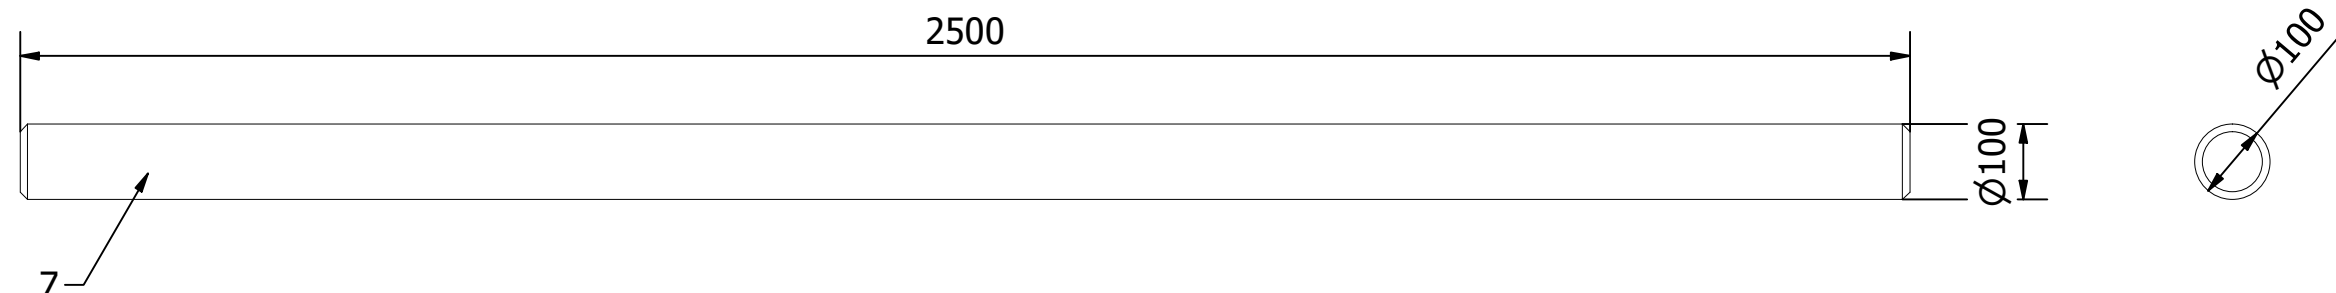

LISTA CZĘŚCI		
ELEMENT	ILOŚĆ	NAZWA CZĘŚCI
1	6 szt.	Palisada fi 100x2500 mm
2	10 szt.	Rygiel fi 80x650 mm
8	20 szt.	Wkręt 8x80 mm
4	3 szt.	Deska 27x145x1050 mm
5	2 szt.	Ramiak 30x70x410 mm
6	12 szt.	Gwóźdź 25x50 mm
7	1 szt.	Palisada fi 100x2500 mm
8	3 szt.	Rygiel fi 80x1500 mm
9	4 szt.	Rygiel fi 80x750 mm

	Data utworzenia/aktualizacji	Rysował	Marika Błaszczyk	Materiał:	Objętość:	Format rys.
	28.02.2023	Zatwierdził	Mateusz Biały			
	Nr. Rysunku	Impregnacja:	Zieleń	INDEX:	COM312	Arkusz
		Pakowanie:	1 szt./ paleta			
	23.02.42	Rysunek/nazwa:	Huštawka z drabinką 5 szczebli, pal 250 cm			Podziałka