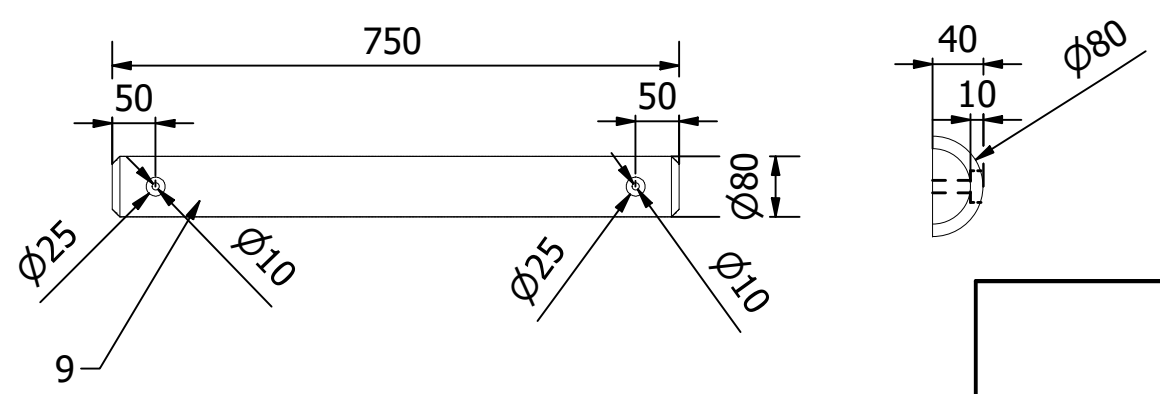

LISTA CZĘŚCI		
ELEMENT	ILOŚĆ	NAZWA CZĘŚCI
1	6 szt.	Palisada fi 100x2500 mm
2	10 szt.	Rygiel fi 80x650 mm
8	20 szt.	Wkręt 8x80 mm
4	3 szt.	Deska 27x145x1050 mm
5	2 szt.	Ramiak 30x70x410 mm
6	12 szt.	Gwóźdź 25x50 mm
7	1 szt.	Palisada fi 100x2500 mm
8	3 szt.	Rygiel fi 80x1500 mm
9	4 szt.	Rygiel fi 80x750 mm

	Data utworzenia/aktualizacji	Rysował	Marika Błaszczyk	Materiał:	Objętość:	Format rys.
	28.02.2023	Zatwierdził	Mateusz Biały			
	Nr. Rysunku	Impregnacja:	Zieleń	INDEX:	COM312	Arkusz
		Pakowanie:	1 szt./ paleta			
	23.02.42	Rysunek/nazwa:	Huštawka z drabinką 5 szczebli, pal 250 cm			Podziałka