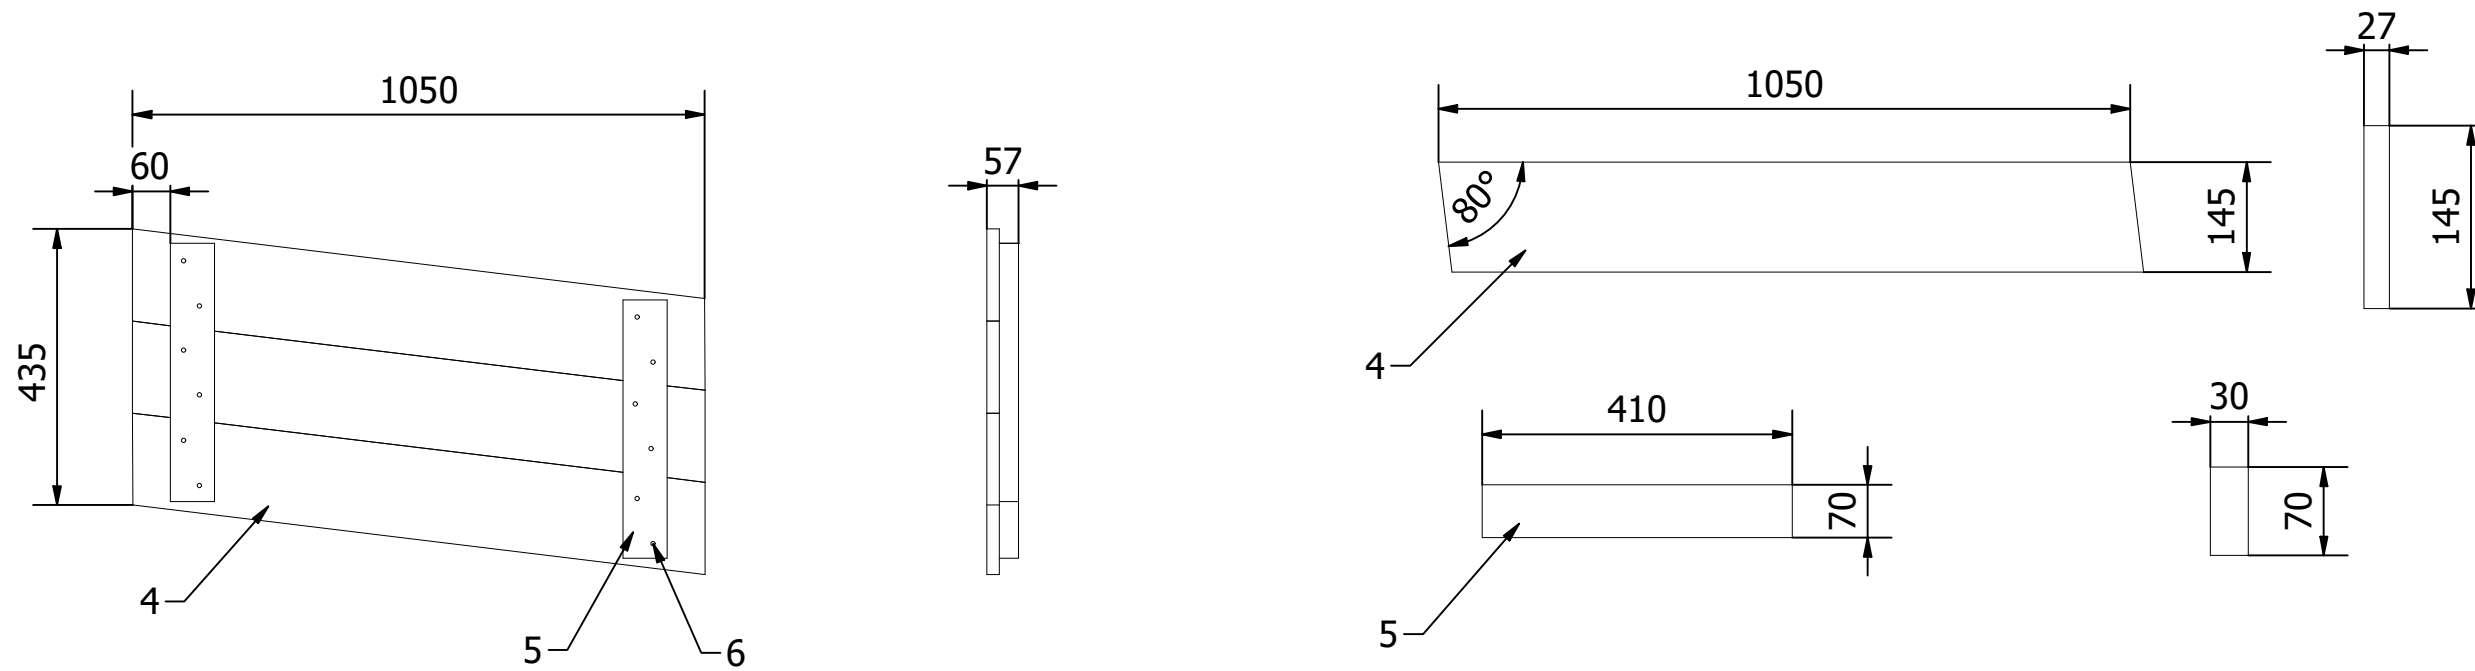

LISTA CZĘŚCI		
ELEMENT	ILOŚĆ	NAZWA CZĘŚCI
1	6 szt.	Palisada fi 100x2500 mm
2	10 szt.	Rygiel fi 80x650 mm
8	20 szt.	Wkręt 8x80 mm
4	3 szt.	Deska 27x145x1050 mm
5	2 szt.	Ramiak 30x70x410 mm
6	12 szt.	Gwóźdź 25x50 mm
7	1 szt.	Palisada fi 100x2500 mm
8	3 szt.	Rygiel fi 80x1500 mm
9	4 szt.	Rygiel fi 80x750 mm

	Data utworzenia/aktualizacji	Rysował	Marika Błaszczyk	Materiał:	Objętość:	Format rys.
	28.02.2023	Zatwierdził	Mateusz Biały			
	Nr. Rysunku	Impregnacja:	Zieleń	INDEX:	COM312	Arkusz
		Pakowanie:	1 szt./ paleta			
	23.02.42	Rysunek/nazwa:	Huštawka z drabinką 5 szczebli, pal 250 cm			Podziałka

	Data utworzenia/aktualizacji	Rysował	Marika Błaszczyk	Materiał:	Objętość:	Format rys.
	28.02.2023	Zatwierdził	Mateusz Biały			
	Nr. Rysunku	Impregnacja:	Zieleń	Sosna	0,186597	Arkusz
		Pakowanie:	1 szt./ paleta			
	23.02.42	Rysunek/nazwa:	Huštawka z drabinką 5 szczebli, pal 250 cm	INDEX:	COM312	Podziałka