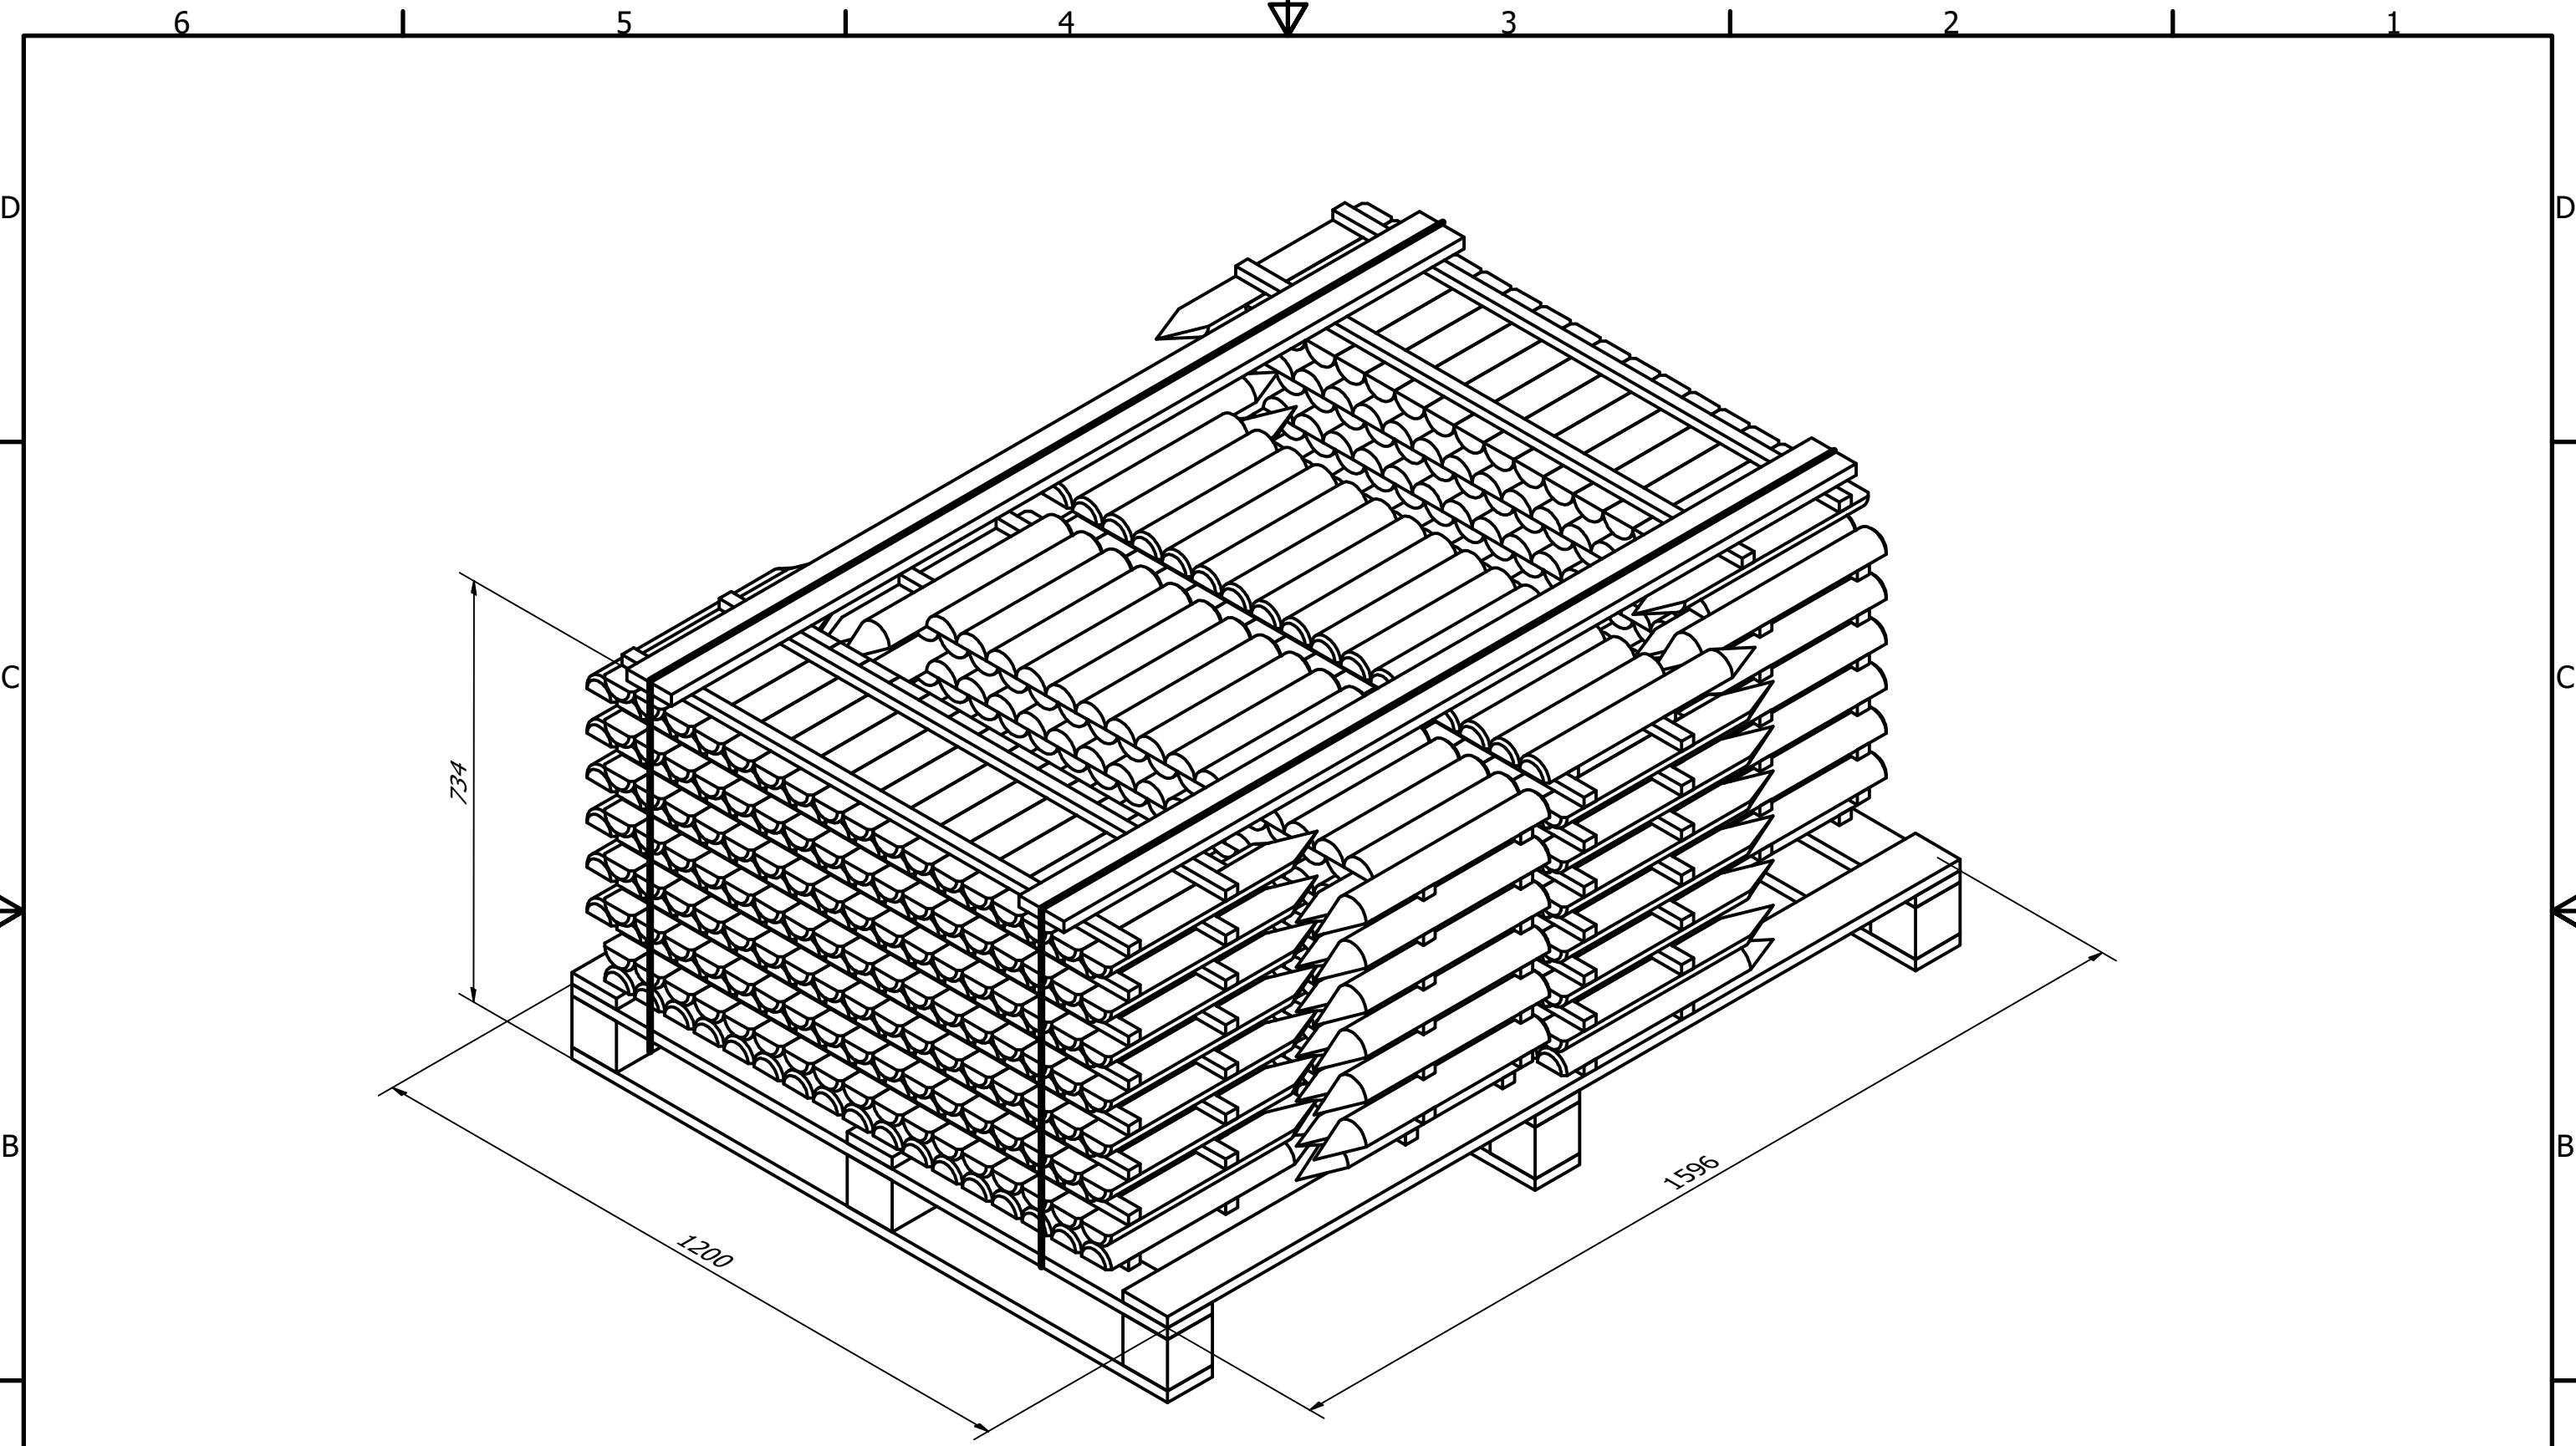

LISTA CZĘŚCI		
ELEMENT	ILOŚĆ	NAZWA CZĘŚCI
1	15 szt.	Półwałek fi 60x300 mm
2	2 szt.	Szpica fi 60x450 mm
3	2 szt.	Rygiel 18x24x1020 mm
4		Gwóźdź 2,1x35 NK

Data utworzenia/aktualizacji 12.07.2023	Rysował	Mateusz Furmaniak	Materiał: Sosna	Objętość: 0,008494	Arkusz: 1/2
	Zatwierdził	Mateusz Biały			
	Impregnacja:	Zieleń			
	Pakowanie:	54 szt. / Paleta			
Nr. Rysunku 23.07.19	Rysunek/nazwa: Bordureтка 6x30/45x100			INDEX: COM303	

Data utworzenia/aktualizacji	Rysował	Mateusz Furmaniak	Materiał:	Objętość:	Arkusz:
	Zatwierdził	Mateusz Biały			
	Impregnacja:	Zieleń			
	Pakowanie:	54 szt. / Paleta			
	Sosna	0,008494	2/2		
Nr. Rysunku	Rysunek/nazwa:			INDEX:	
23.07.19	Borduretki 6x30/45x100			COM303	