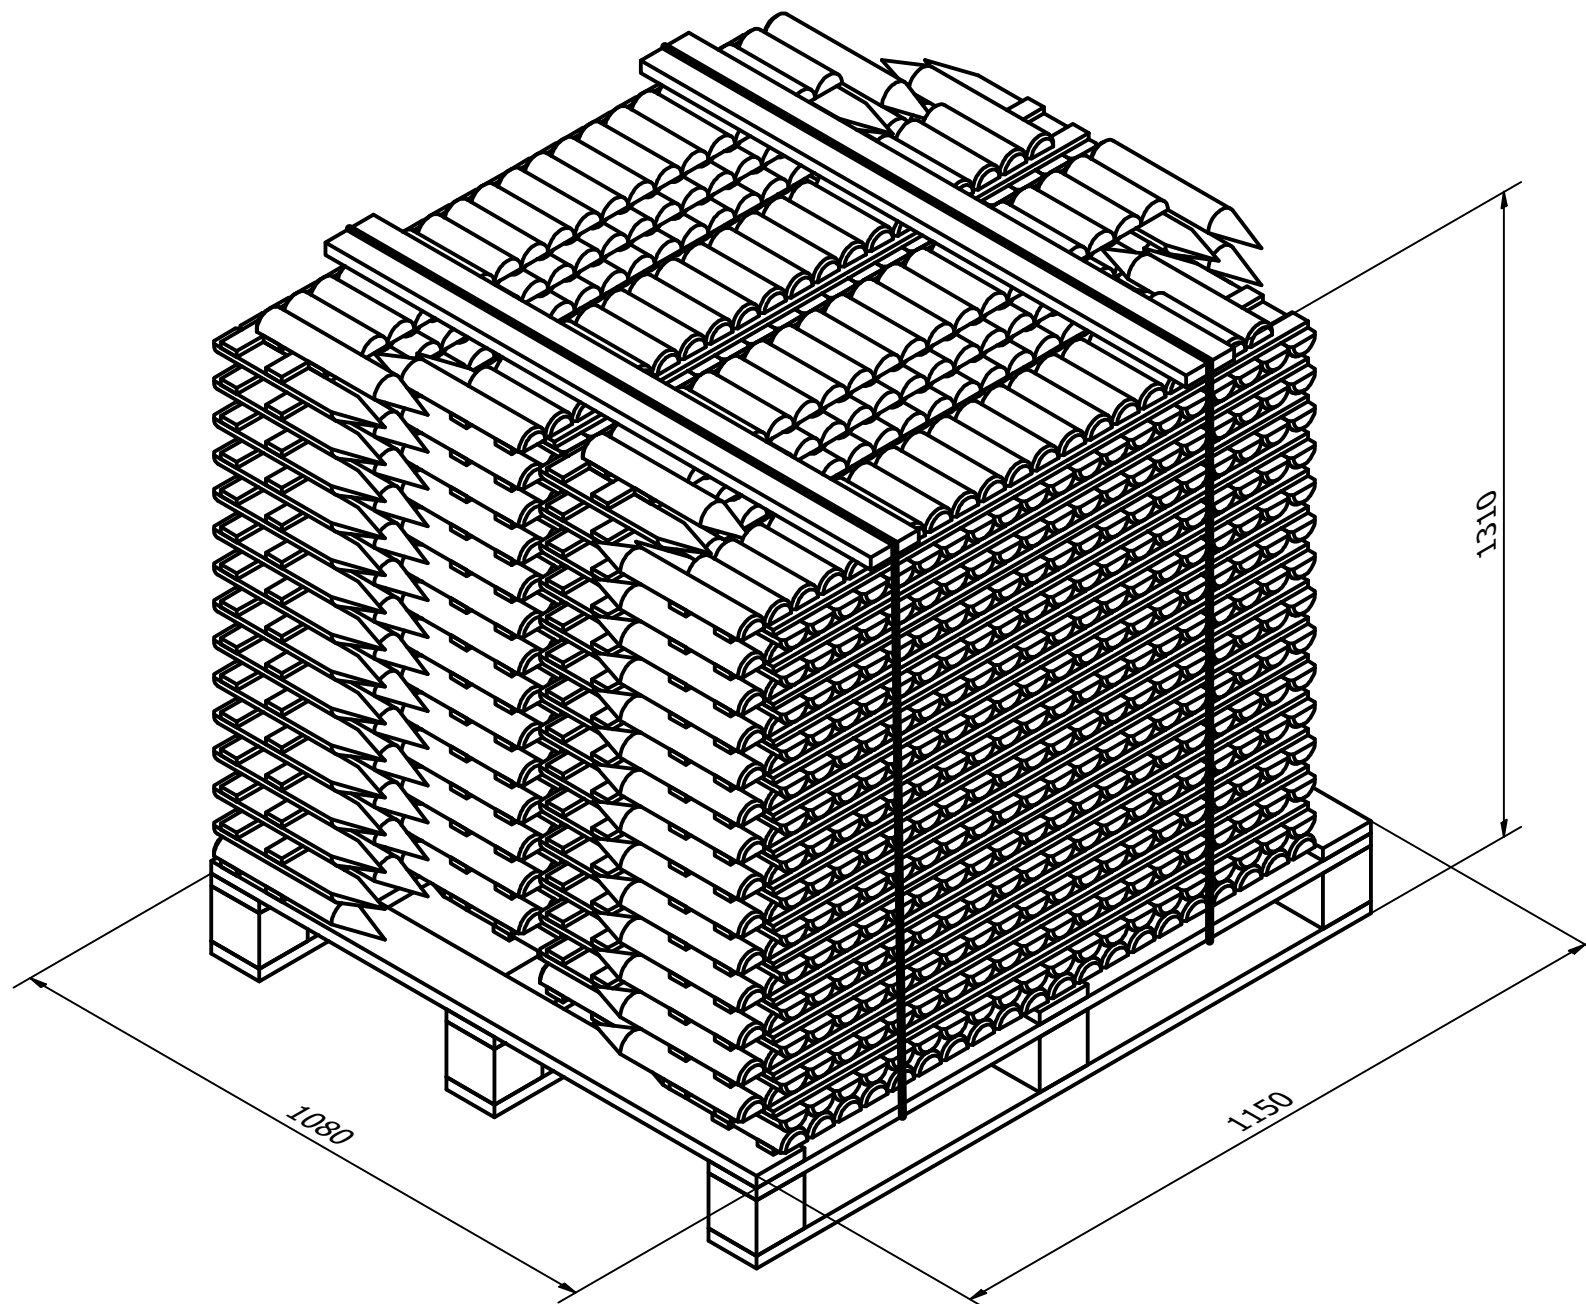

LISTA CZĘŚCI		
ELEMENT	ILOŚĆ	NAZWA CZĘŚCI
1	15 szt.	Półwałek fi 60x150 mm
2	2 szt.	Szpica fi 60x300 mm
3	2 szt.	Rygiel 18x24x1020 mm
4		Gwóźdź 2,1x35 NK

Data utworzenia/aktualizacji 12.07.2023	Rysował	Mateusz Furmaniak	Materiał: Sosna	Objętość: 0,004891	Arkusz: 1/2
	Zatwierdzał	Mateusz Biały			
	Impregnacja:	Zieleń			
	Pakowanie:	116 szt. / Paleta			
Nr. Rysunku 23.07.18	Rysunek/nazwa: Borduretki 6x15/30x100			INDEX: COM302	

Data utworzenia/aktualizacji	Rysował	Mateusz Furmaniak	Materiał:	Objętość:	Arkusz:
	Zatwierdził	Mateusz Biały			
	Impregnacja:	Zieleń			
	Pakowanie:	116 szt. / Paleta			
	Sosna	0,004891	2/2		
Nr. Rysunku	Rysunek/nazwa:			INDEX:	
23.07.18	Borduretki 6x15/30x100			COM302	