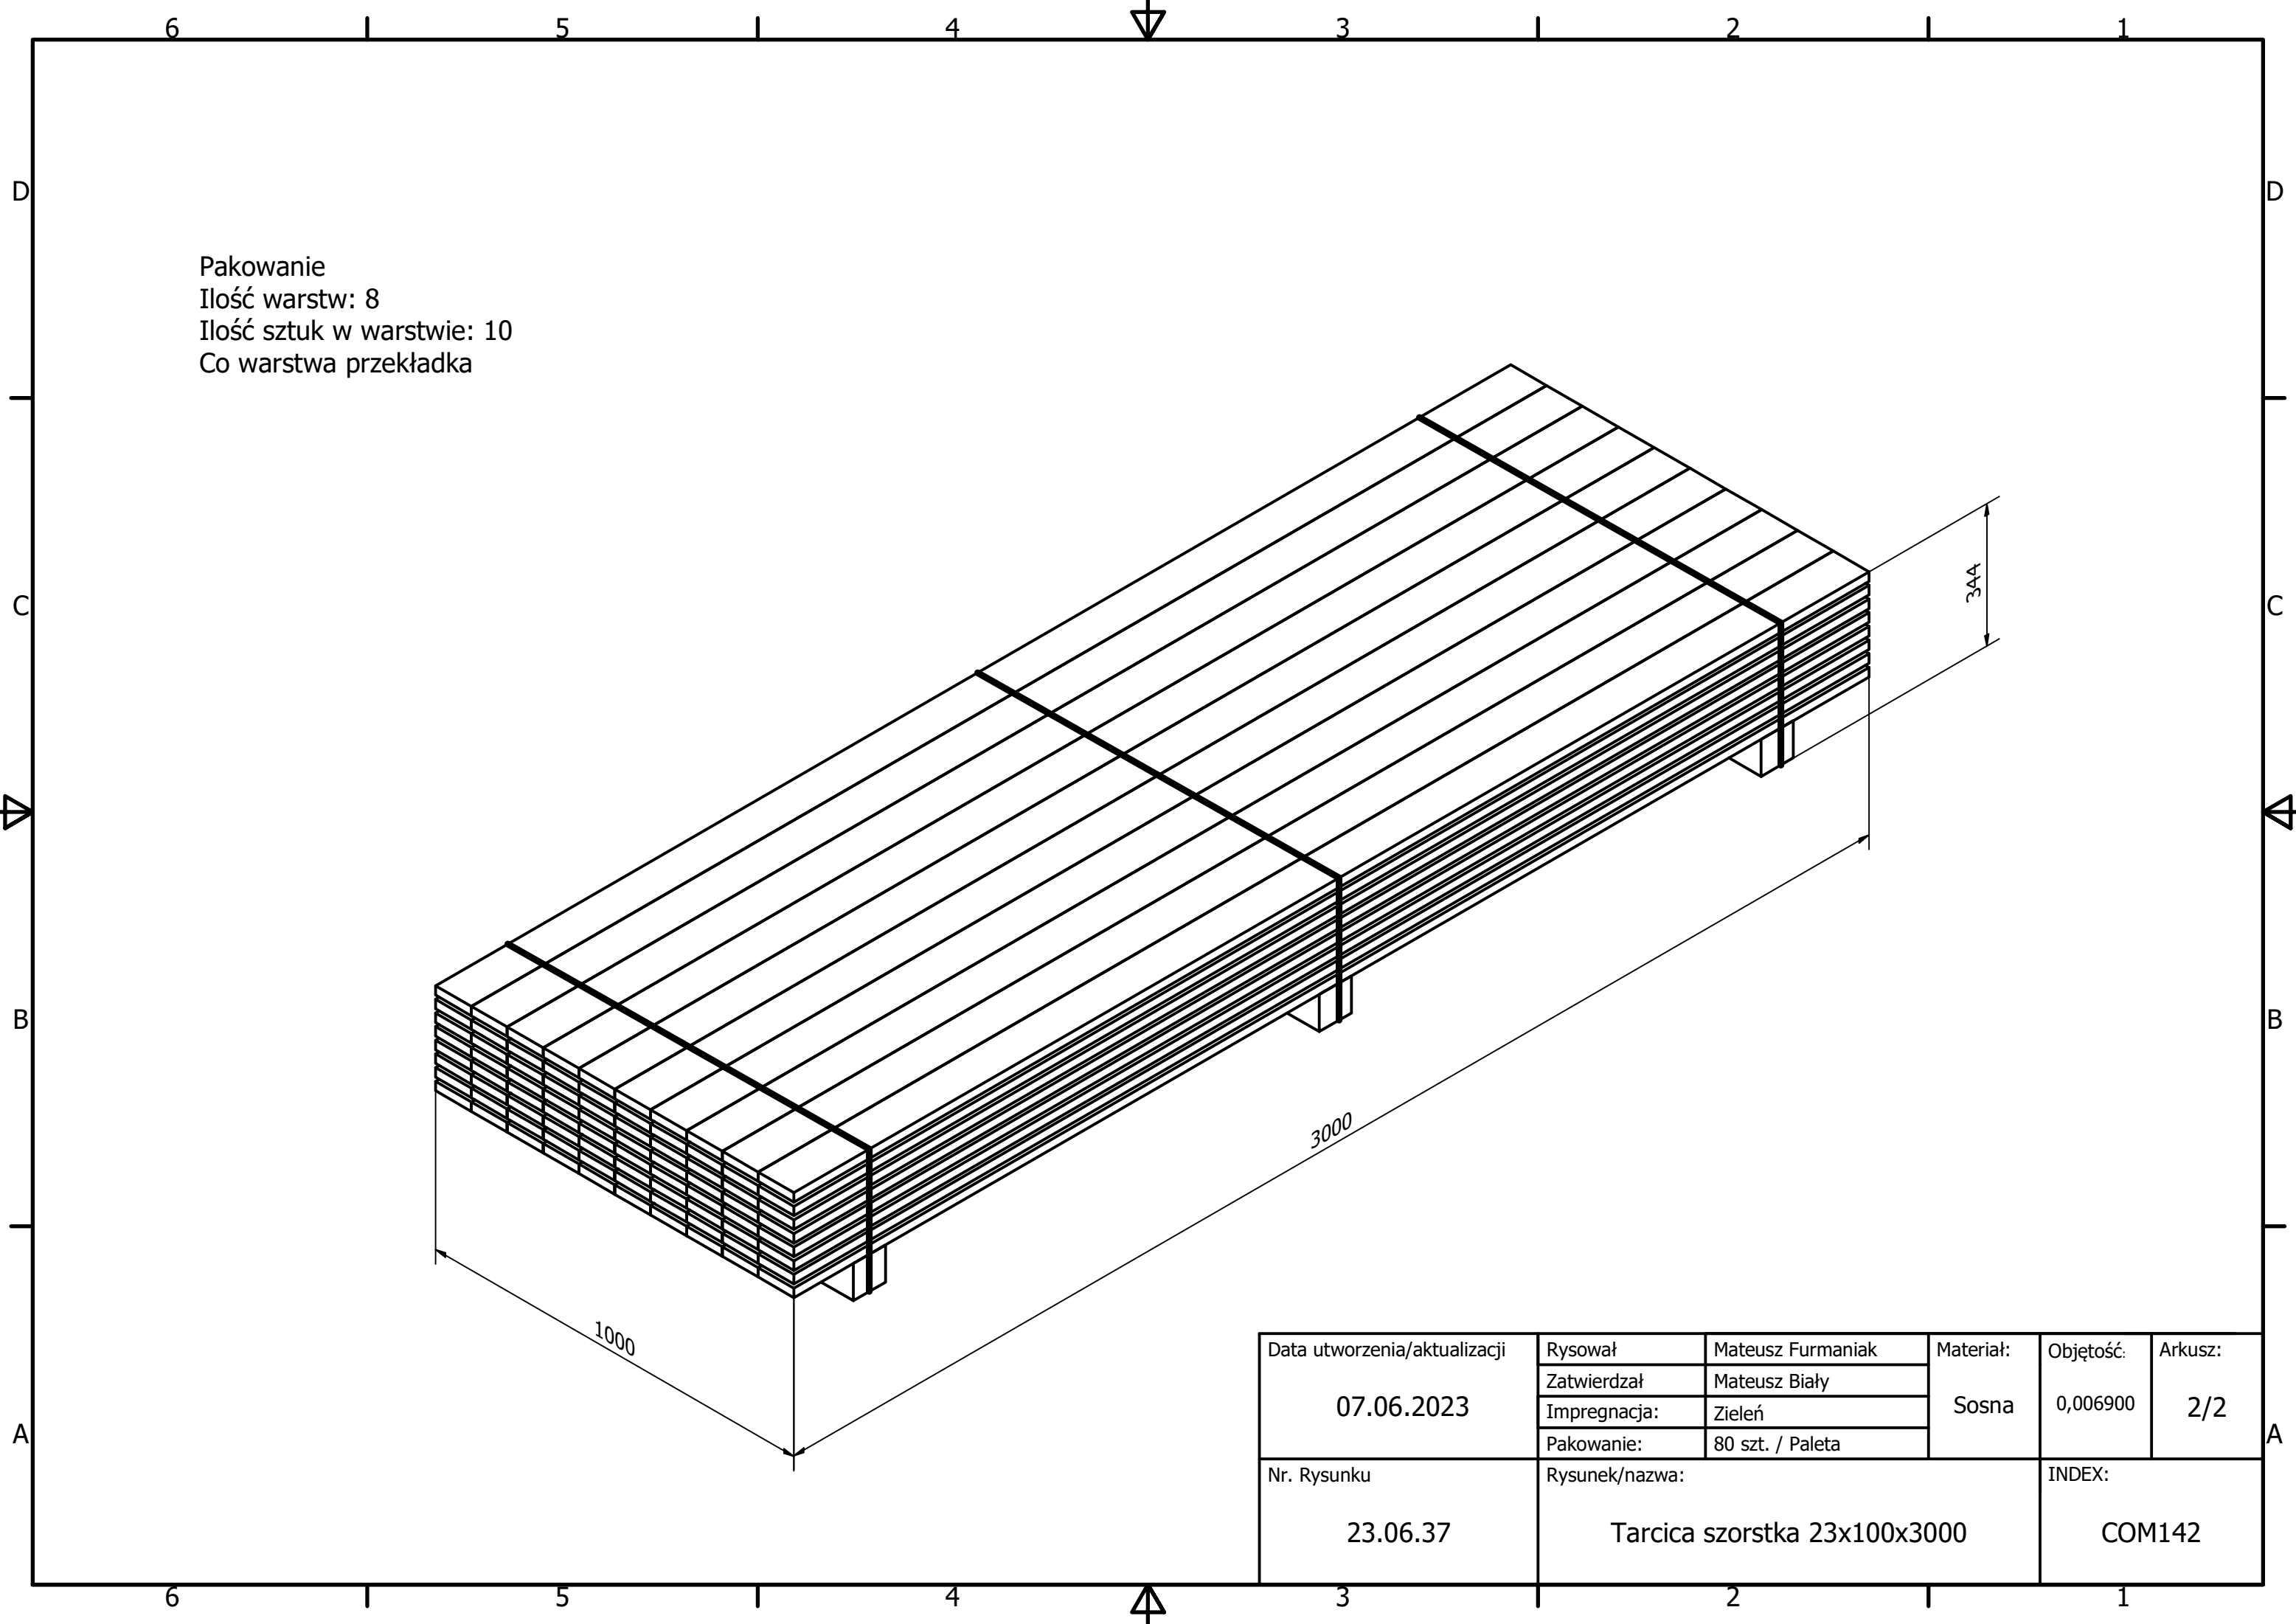

Data utworzenia/aktualizacji 07.06.2023	Rysował	Mateusz Furmaniak	Materiał: Sosna	Objętość: 0,006900	Arkusz: 1/2
	Zatwierdził	Mateusz Biały			
	Impregnacja:	Zieleń			
	Pakowanie:	80 szt. / Paleta			
Nr. Rysunku 23.06.37	Rysunek/nazwa: Tarcica szorstka 23x100x3000			INDEX: COM142	

Pakowanie
 Ilość warstw: 8
 Ilość sztuk w warstwie: 10
 Co warstwa przekładka

Data utworzenia/aktualizacji 07.06.2023	Rysował	Mateusz Furmانيak	Materiał: Sosna	Objętość: 0,006900	Arkusz: 2/2
	Zatwierdzał	Mateusz Biały			
	Impregnacja:	Zieleń			
	Pakowanie:	80 szt. / Paleta			
Nr. Rysunku 23.06.37	Rysunek/nazwa: Tarcica szorstka 23x100x3000			INDEX: COM142	