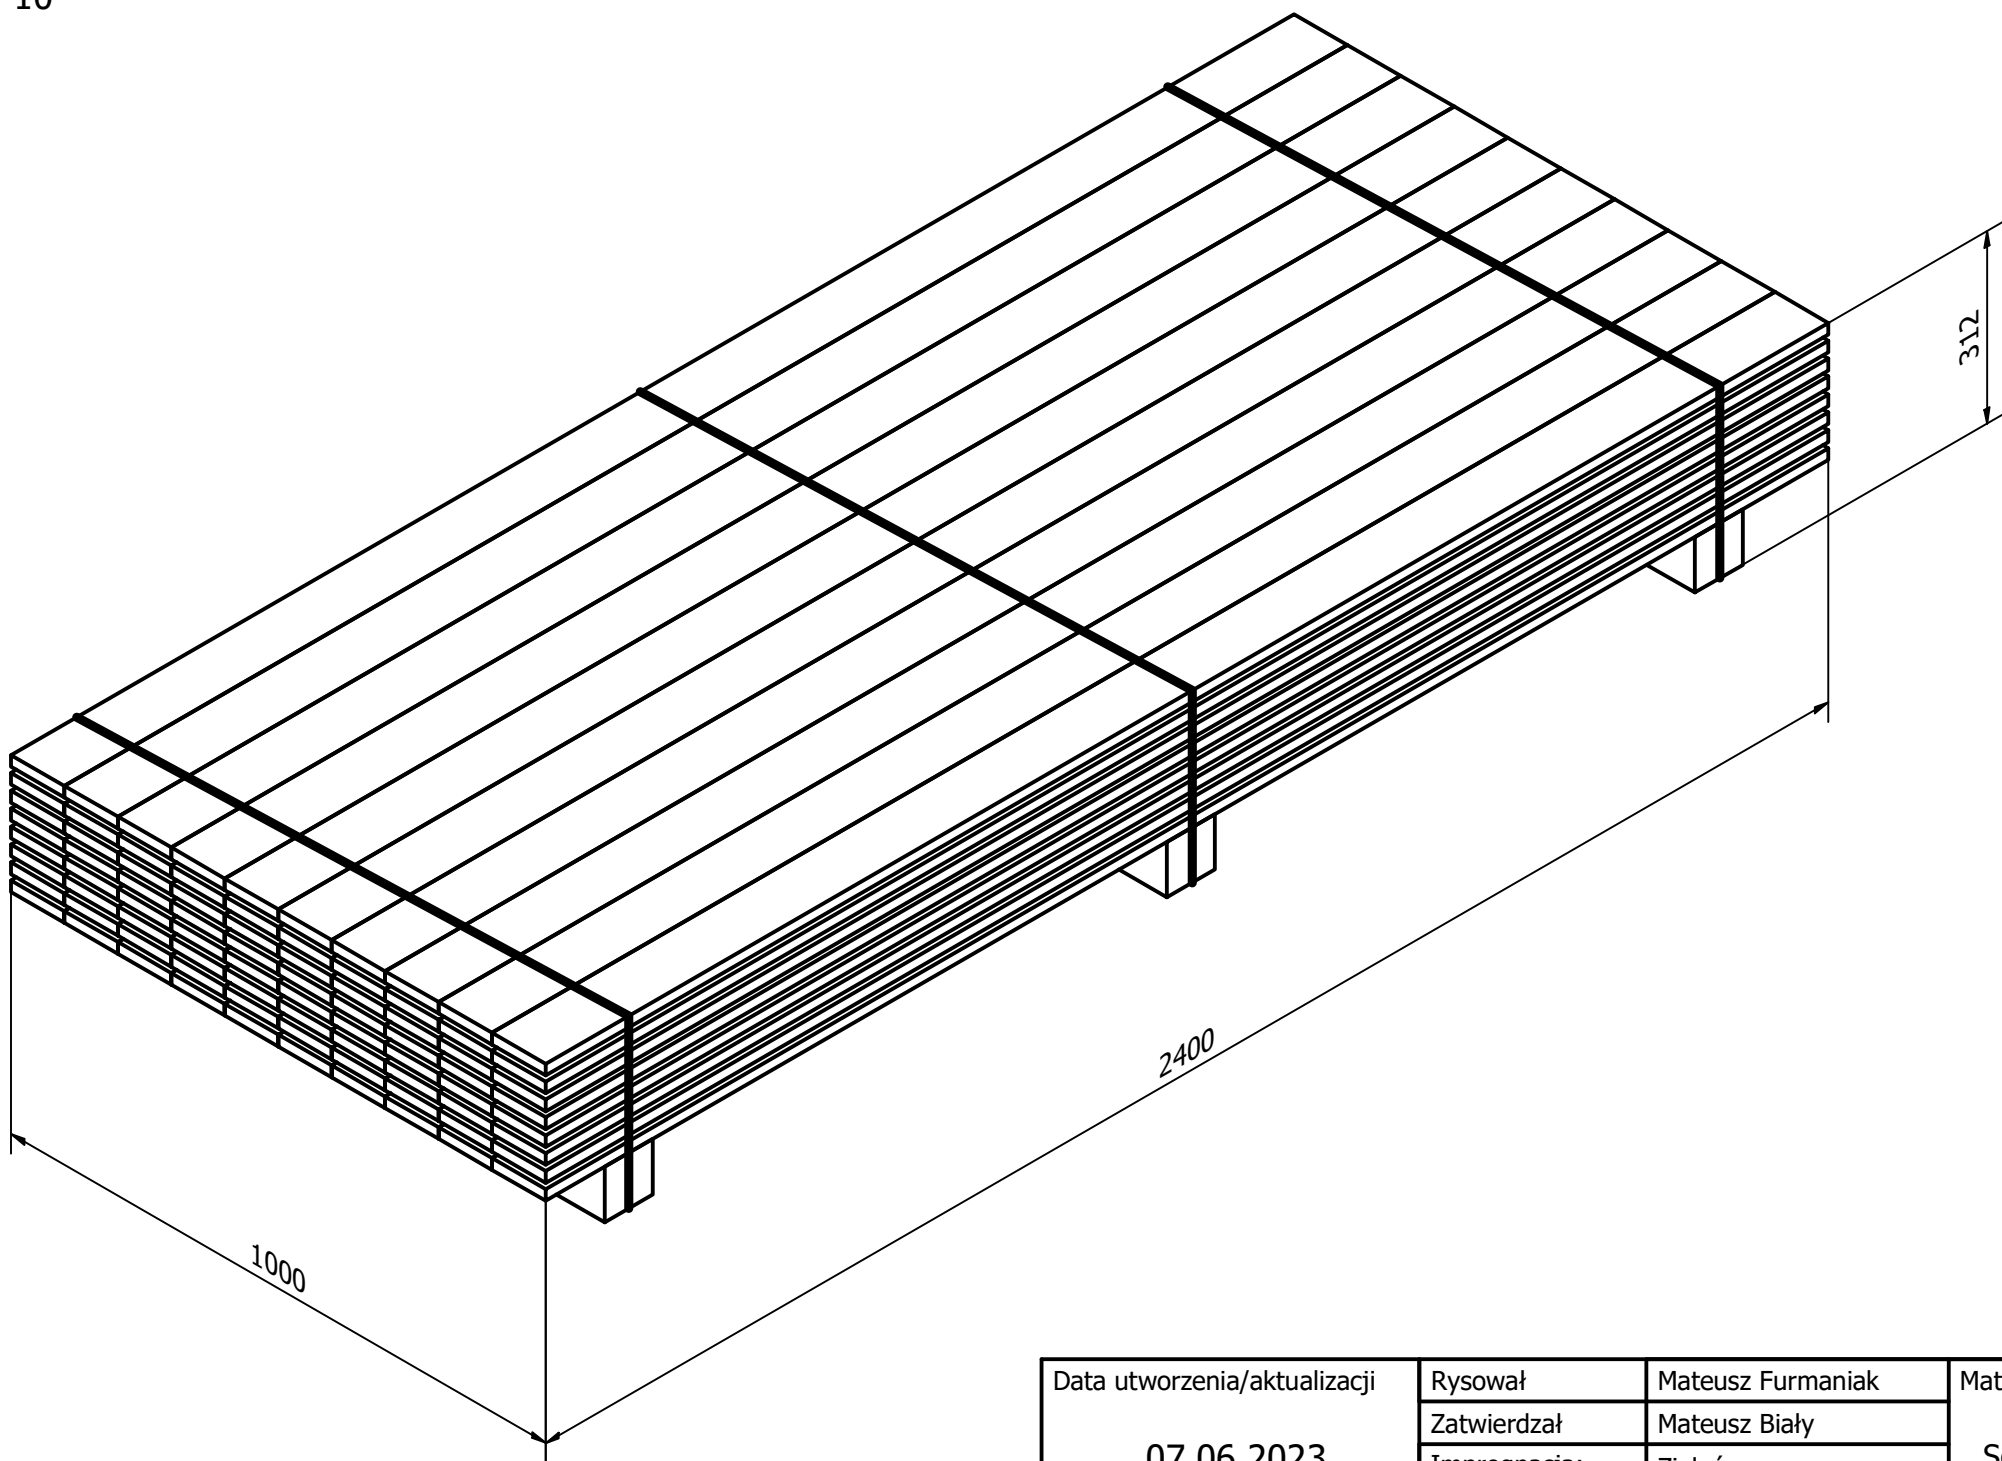

Data utworzenia/aktualizacji 07.06.2023	Rysował	Mateusz Furmaniak	Materiał: Sosna	Objętość: 0,004560	Arkusz: 1/2
	Zatwierdzał	Mateusz Biały			
	Impregnacja:	Zieleń			
	Pakowanie:	80 szt. / Paleta			
Nr. Rysunku 23.06.32	Rysunek/nazwa: Tarcica szorstka 19x100x2400			INDEX: COM137	

Pakowanie
 Ilość warstw: 8
 Ilość sztuk w warstwie: 10
 Co warstwa przekładka

Data utworzenia/aktualizacji 07.06.2023	Rysował	Mateusz Furmانيak	Materiał: Sosna	Objętość: 0,004560	Arkusz: 2/2
	Zatwierdził	Mateusz Biały			
	Impregnacja:	Zieleń			
	Pakowanie:	80 szt. / Paleta			
Nr. Rysunku 23.06.32	Rysunek/nazwa: Tarcica szorstka 19x100x2400			INDEX: COM137	