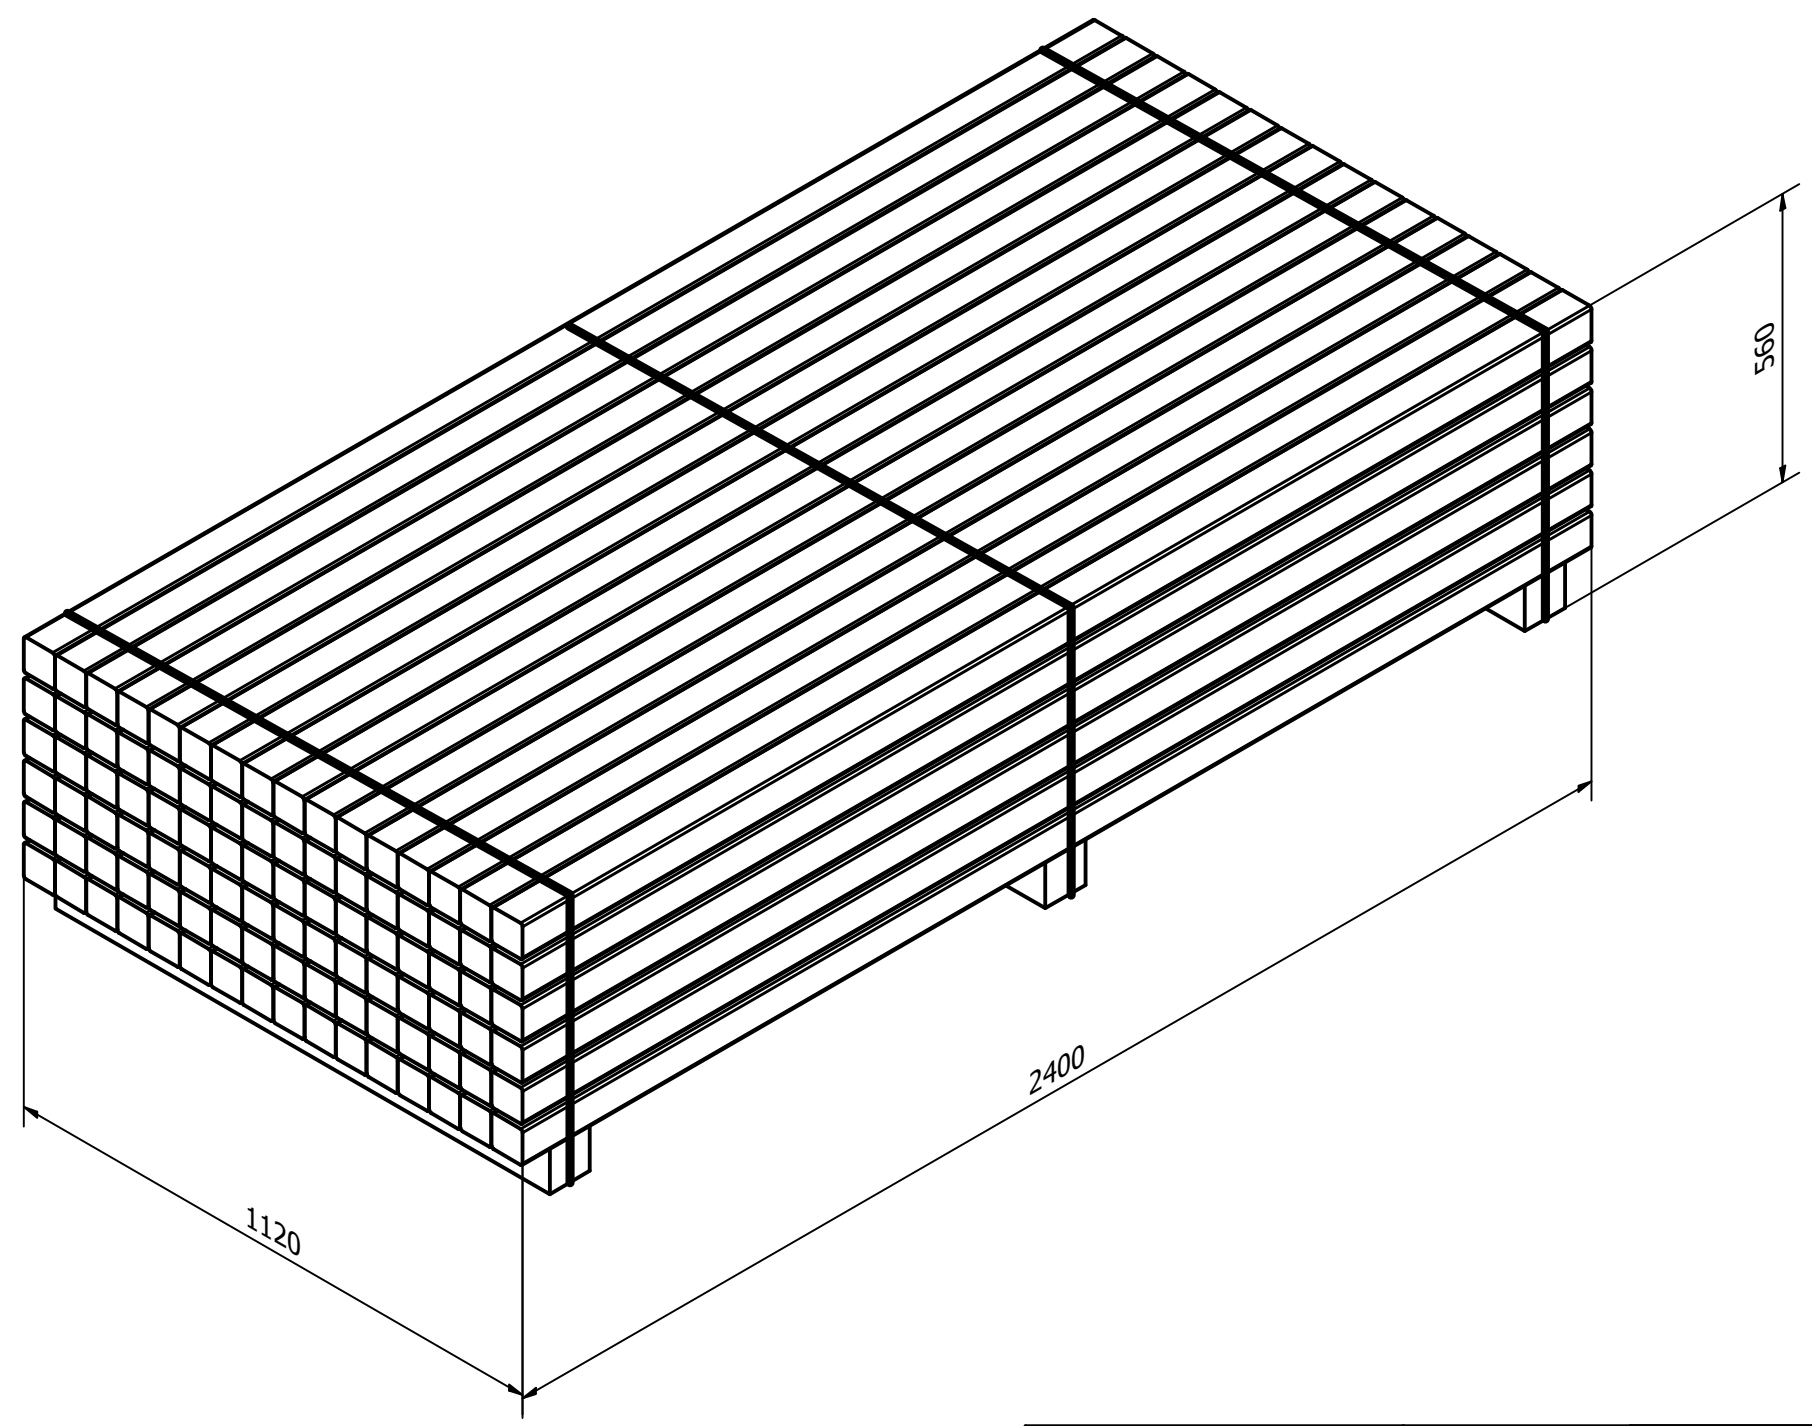

Data utworzenia/aktualizacji	Rysował	Mateusz Furmaniak	Materiał:	Objętość:	Arkusz:
	Zatwierdził	Mateusz Biały			
	Impregnacja:	Zieleń			
	Pakowanie:	96 szt. / Paleta			
	Sosna	0,011760	1/2		
Nr. Rysunku	Rysunek/nazwa:			INDEX:	
23.06.06	Kantówka strugana 7x7x240			COM111	

Pakowanie  
 Ilość warstw: 6  
 Ilość sztuk w warstwie: 16  
 Co warstwa przekładka

Data utworzenia/aktualizacji	Rysował	Mateusz Furmانيak	Materiał:	Objętość:	Arkusz:
	Zatwierdzał	Mateusz Biały			
	Impregnacja:	Zieleń			
	Pakowanie:	96 szt. / Paleta			
	01.06.2023	Sosna	0,011760	2/2	
Nr. Rysunku	Rysunek/nazwa:			INDEX:	
23.06.06	Kantówka strugana 7x7x240			COM111	