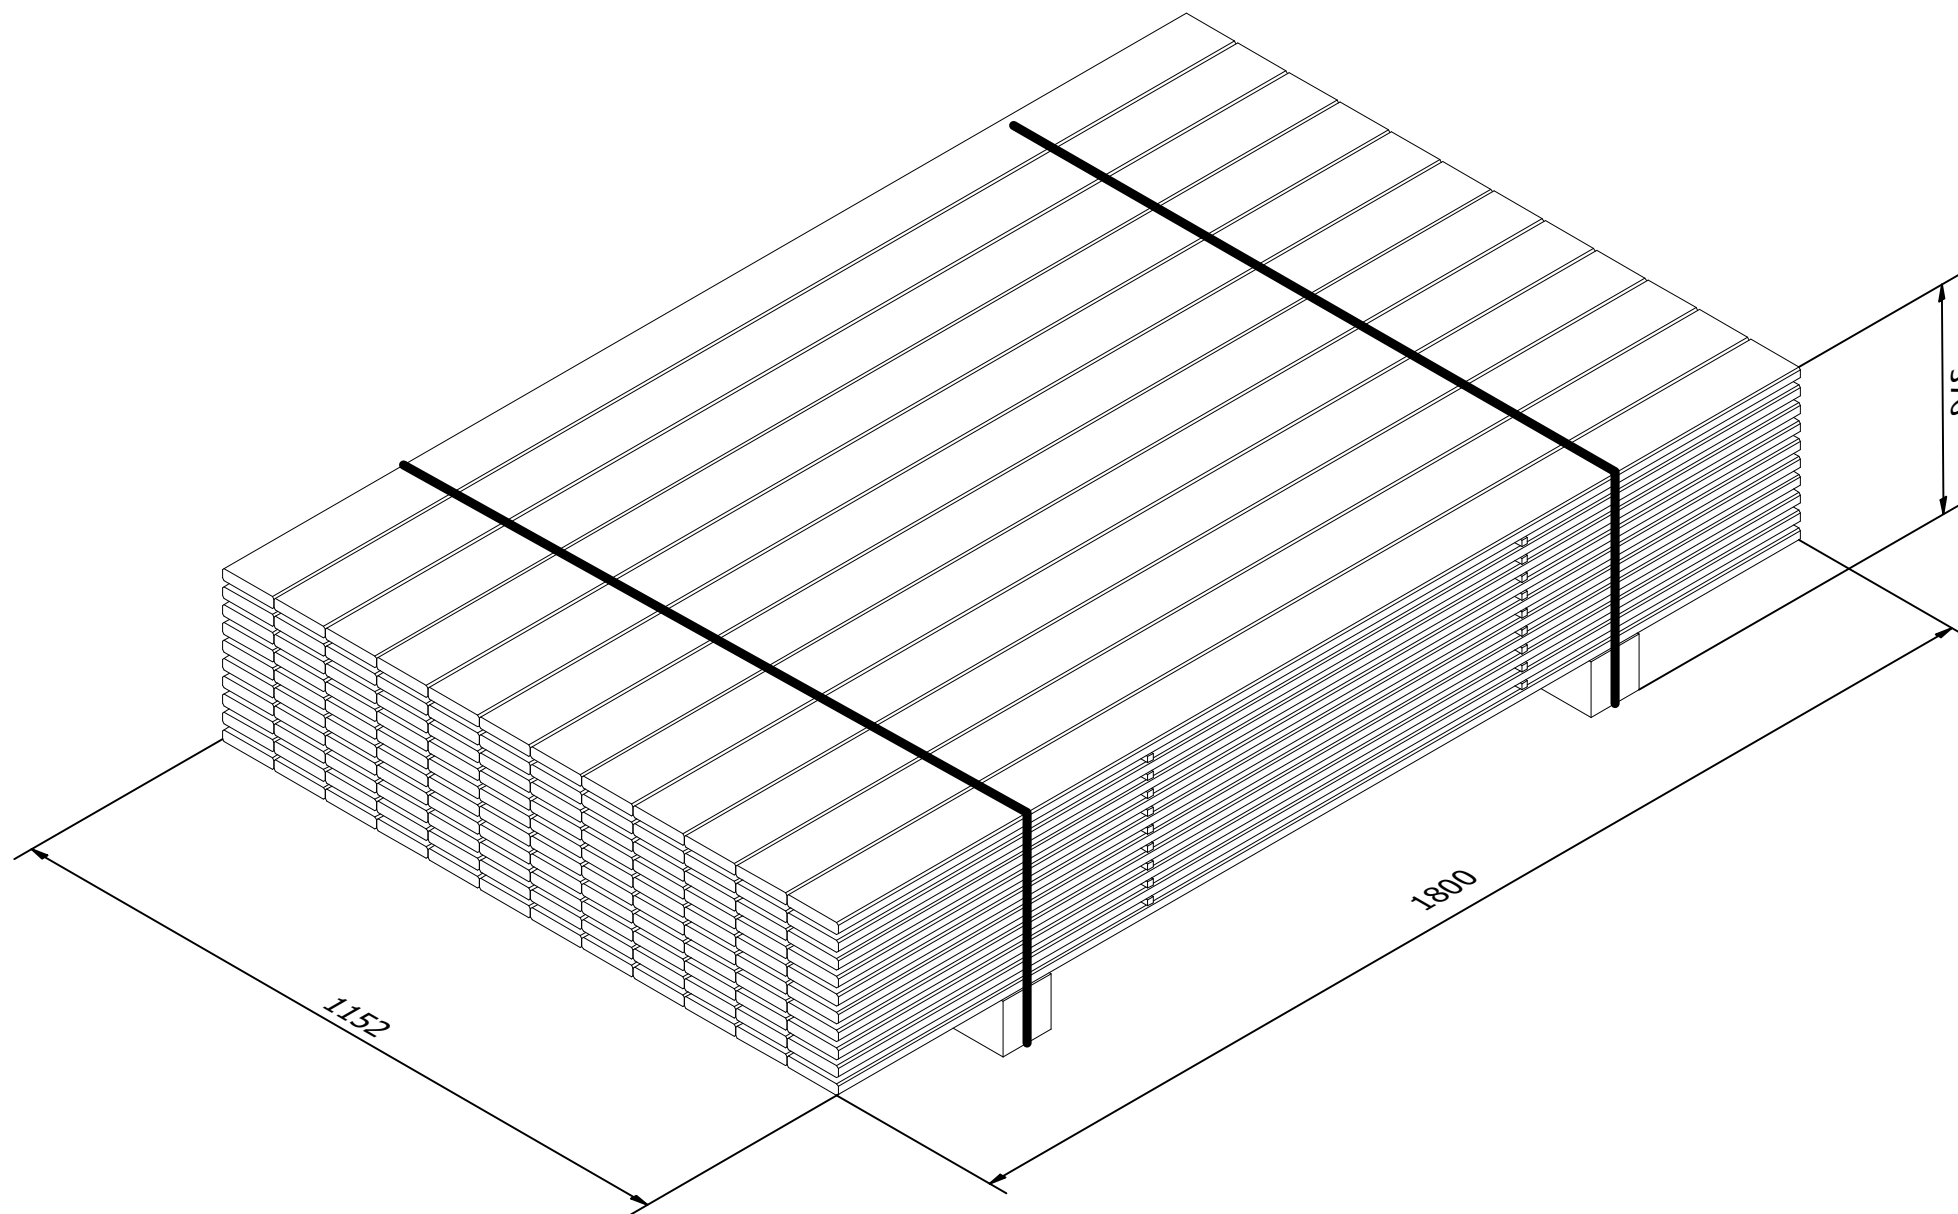

Data utworzenia/aktualizacji	Rysował	Mateusz Furmaniak	Materiał:	Objętość:	Arkusz:
	Zatwierdzał	Mateusz Biały			
	Impregnacja:	Zieleń			
	Pakowanie:	120 szt. / paleta			
	Sosna	0,003283	1/2		
Nr. Rysunku	Rysunek/nazwa:			INDEX:	
23.11.14	Deska tarasowa 19x96x1800, 1 x ryfel			COM101	

Pakowanie:
 Ilość warstw: 10
 Ilość sztuk w warstwie: 12
 Co warstwa przekładka.

Data utworzenia/aktualizacji	Rysował	Mateusz Furmaniak	Materiał:	Objętość:	Arkusz:
	Zatwierdził	Mateusz Biały			
	Impregnacja:	Zieleń			
	Pakowanie:	120 szt. / paleta			
Nr. Rysunku	Rysunek/nazwa:			INDEX:	
23.11.14	Deska tarasowa 19x96x1800, 1 x ryfel			COM101	