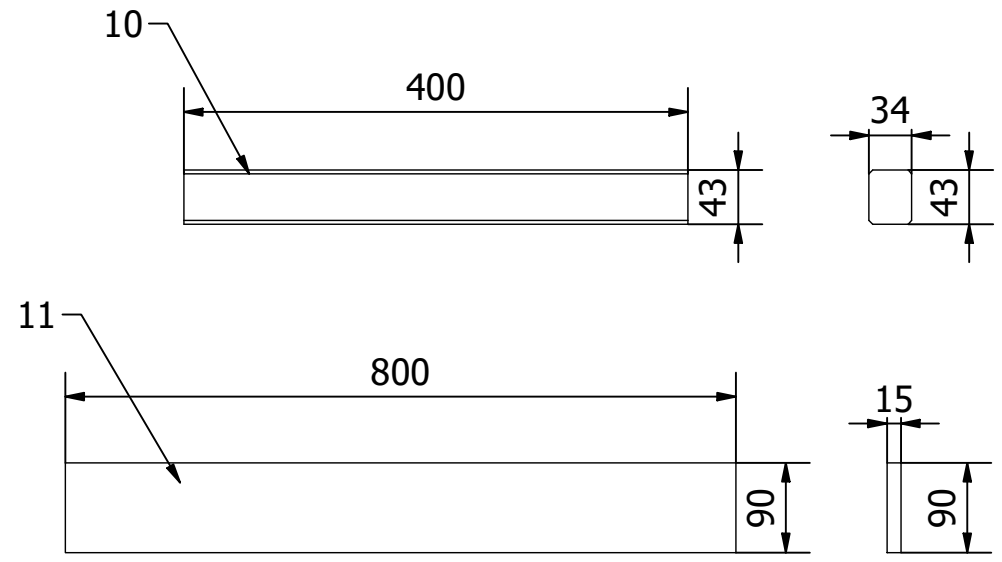

	Data utworzenia/aktualizacji	Rysował	Marika Błaszczyk	Materiał:	Objętość:	Format rys.
	27.02.2023	Zatwierdził	Mateusz Biały			
		Impregnacja:	Zieleń	Arkusz		
		Pakowanie:	5 szt./ paleta		1/4	
Nr. Rysunku	Rysunek/nazwa:	INDEX:	Podziałka			
23.02.39	Donica z kratką 40x90x135, z agrowłókniną	COM010				

LISTA CZĘŚCI		
ELEMENT	ILOŚĆ	NAZWA CZĘŚCI
1	2 szt.	Ramiak 34x45x1350 mm
2	1 szt.	Łuk 34x43x854 mm
3	1 szt.	Ramiak 34x43x854 mm
4	6 szt.	Ramiak 34x43x854
5	8 szt.	Deska 10x40x270 mm
6	16 szt.	Listwa 9x30 mm
7	7 szt.	Ramiak 34x43x322 mm
8	7 szt.	Ramiak 34x43x366 mm
9	7 szt.	Ramiak 34x43x866 mm
10	2 szt.	Ramiak 34x43x400 mm
11	3 szt.	Deska 15x90x800 mm
12		Zszywka H21
13		Zszywka H16

Data utworzenia/aktualizacji	27.02.2023	Rysował	Marika Błaszczuk	Materiał:	Sosna	Objętość:	0,037051	Format rys.	A4
		Zatwierdził	Mateusz Biały						Arkusz
			Impregnacja:	Zieleń					
Nr. Rysunku	23.02.39	Pakowanie:	5 szt./ paleta	INDEX:	COM010			Podziałka	
		Rysunek/nazwa:	Donica z kratką 40x90x135, z agrowłókniną						