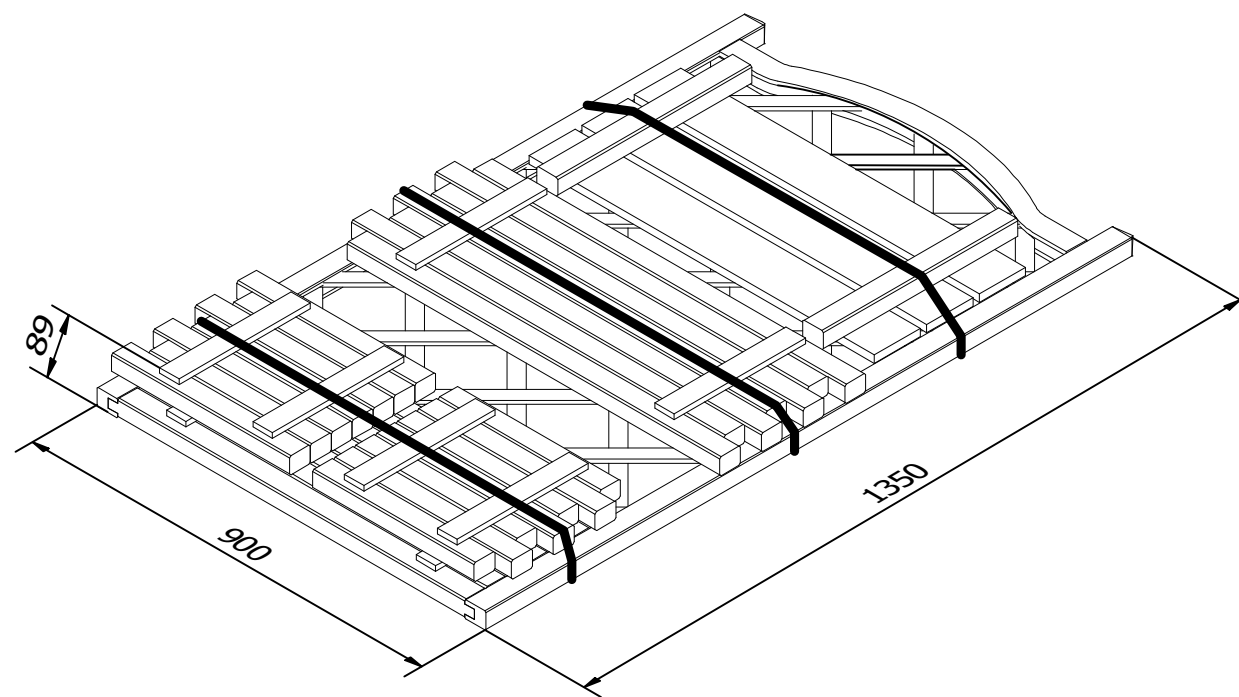

Data utworzenia/aktualizacji	Rysował	Marika Błaszczyk	Materiał:	Objętość:	Format rys.			
	27.02.2023	Zatwierdził	Mateusz Biały				Sosna	0,037051	A4
		Impregnacja:	Zieleń	Arkusz					
		Pakowanie:	5 szt./ paleta		4/4				
Nr. Rysunku	Rysunek/nazwa:	INDEX:		Podziałka					
23.02.39	Donica z kratką 40x90x135, z agrowłókniną	COM010