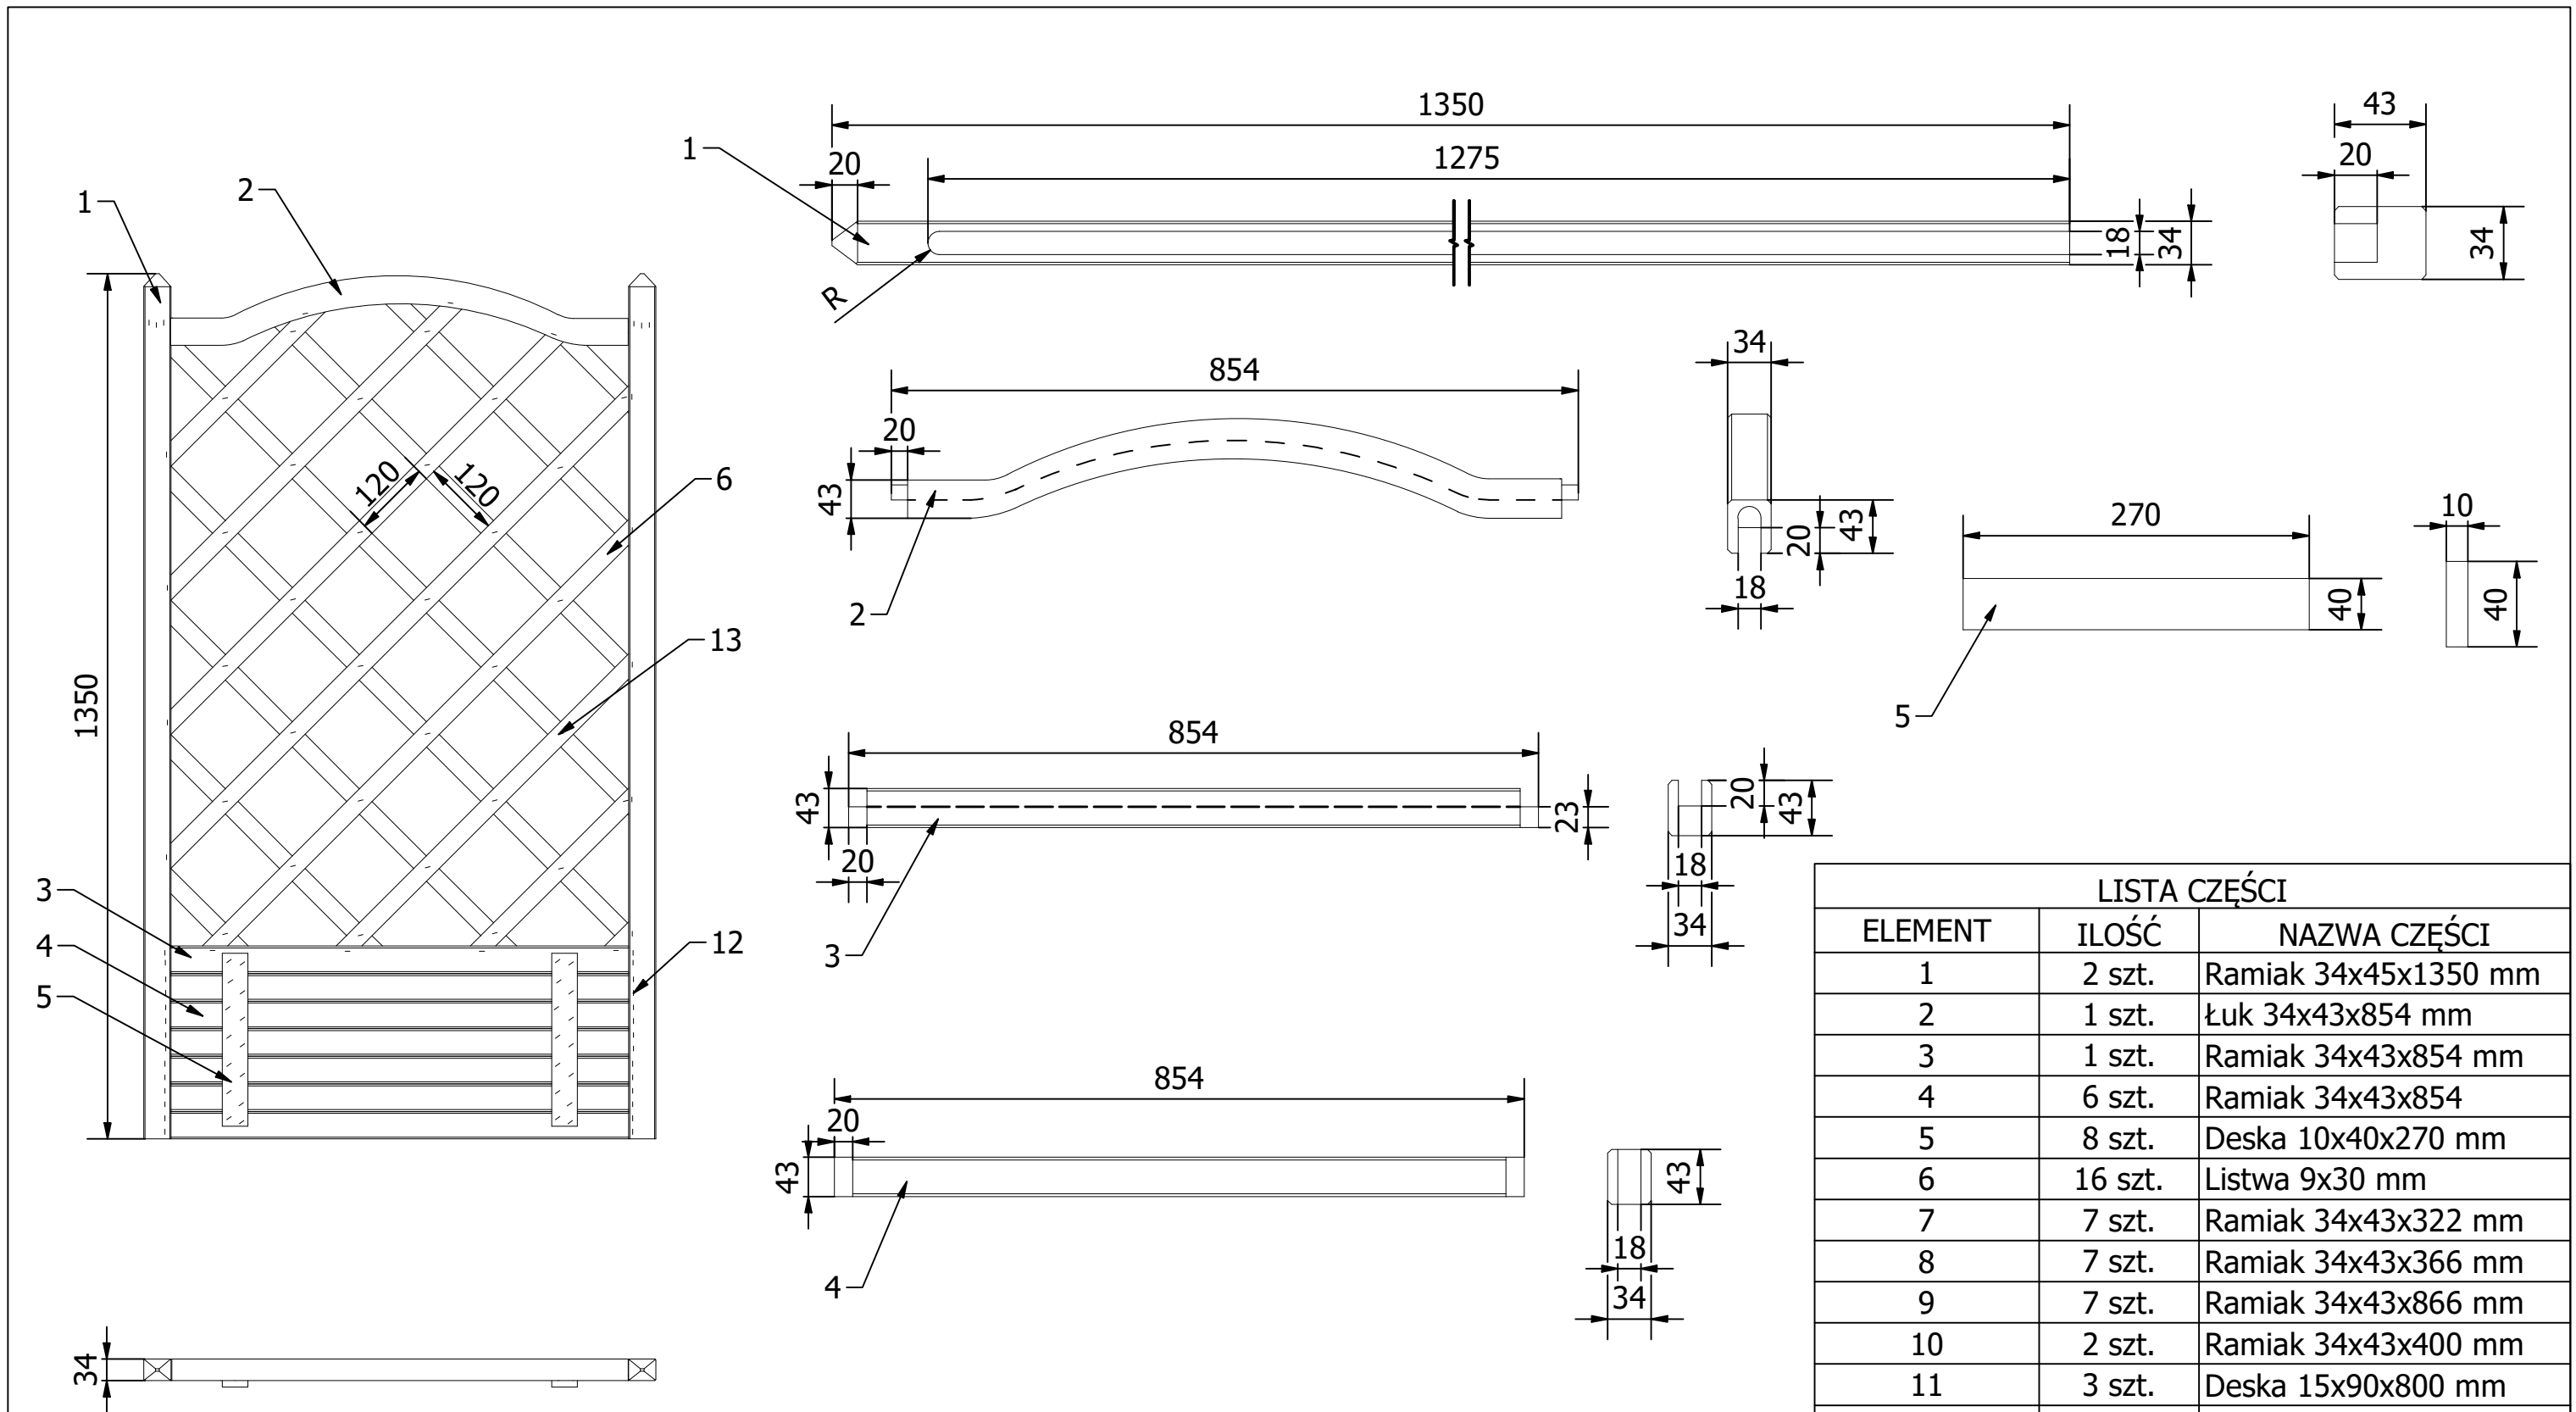

	Data utworzenia/aktualizacji	Rysował	Marika Błaszczyk	Materiał:	Objętość:	Format rys.
	27.02.2023	Zatwierdził	Mateusz Biały			
		Impregnacja:	Zieleń	Arkusz		
		Pakowanie:	5 szt./ paleta		1/4	
Nr. Rysunku	Rysunek/nazwa:	INDEX:	Podziałka			
23.02.39	Donica z kratką 40x90x135, z agrowłókniną	COM010				

LISTA CZĘŚCI		
ELEMENT	ILOŚĆ	NAZWA CZĘŚCI
1	2 szt.	Ramiak 34x45x1350 mm
2	1 szt.	Łuk 34x43x854 mm
3	1 szt.	Ramiak 34x43x854 mm
4	6 szt.	Ramiak 34x43x854
5	8 szt.	Deska 10x40x270 mm
6	16 szt.	Listwa 9x30 mm
7	7 szt.	Ramiak 34x43x322 mm
8	7 szt.	Ramiak 34x43x366 mm
9	7 szt.	Ramiak 34x43x866 mm
10	2 szt.	Ramiak 34x43x400 mm
11	3 szt.	Deska 15x90x800 mm
12		Zszywka H21
13		Zszywka H16

Data utworzenia/aktualizacji	27.02.2023	Rysował	Marika Błaszczuk	Materiał:	Sosna	Objętość:	0,037051	Format rys.	A4
		Zatwierdził	Mateusz Biały						Arkusz
			Impregnacja:	Zieleń					
Nr. Rysunku	23.02.39	Pakowanie:	5 szt./ paleta	INDEX:	COM010			Podziałka	
		Rysunek/nazwa:	Donica z kratką 40x90x135, z agrowłókniną						