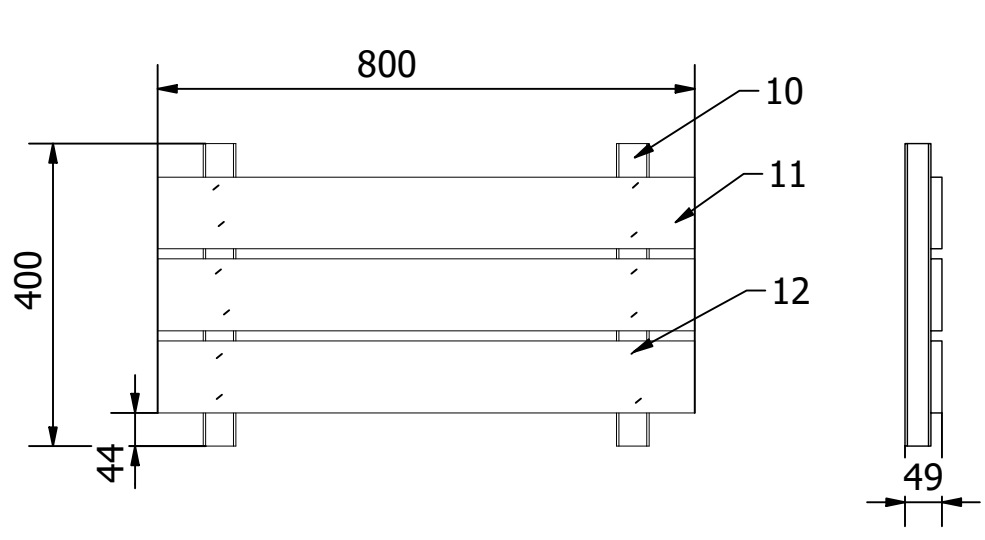

	Data utworzenia/aktualizacji	Rysował	Marika Błaszczyk	Materiał:	Objętość:	Format rys.
	27.02.2023	Zatwierdził	Mateusz Biały			
		Impregnacja:	Zieleń	Arkusz		
		Pakowanie:	5 szt./ paleta		1/4	
Nr. Rysunku	Rysunek/nazwa:	INDEX:	Podziałka			
23.02.39	Donica z kratką 40x90x135, z agrowłókniną	COM010				

LISTA CZĘŚCI		
ELEMENT	ILOŚĆ	NAZWA CZĘŚCI
1	2 szt.	Ramiak 34x45x1350 mm
2	1 szt.	Łuk 34x43x854 mm
3	1 szt.	Ramiak 34x43x854 mm
4	6 szt.	Ramiak 34x43x854
5	8 szt.	Deska 10x40x270 mm
6	16 szt.	Listwa 9x30 mm
7	7 szt.	Ramiak 34x43x322 mm
8	7 szt.	Ramiak 34x43x366 mm
9	7 szt.	Ramiak 34x43x866 mm
10	2 szt.	Ramiak 34x43x400 mm
11	3 szt.	Deska 15x90x800 mm
12		Zszywka H21
13		Zszywka H16

Data utworzenia/aktualizacji	27.02.2023	Rysował	Marika Błaszczuk	Materiał:	Sosna	Objętość:	0,037051	Format rys.	A4
		Zatwierdził	Mateusz Biały						Arkusz
			Impregnacja:	Zieleń					
Nr. Rysunku	23.02.39	Pakowanie:	5 szt./ paleta	INDEX:	COM010			Podziałka	
		Rysunek/nazwa:	Donica z kratką 40x90x135, z agrowłókniną						