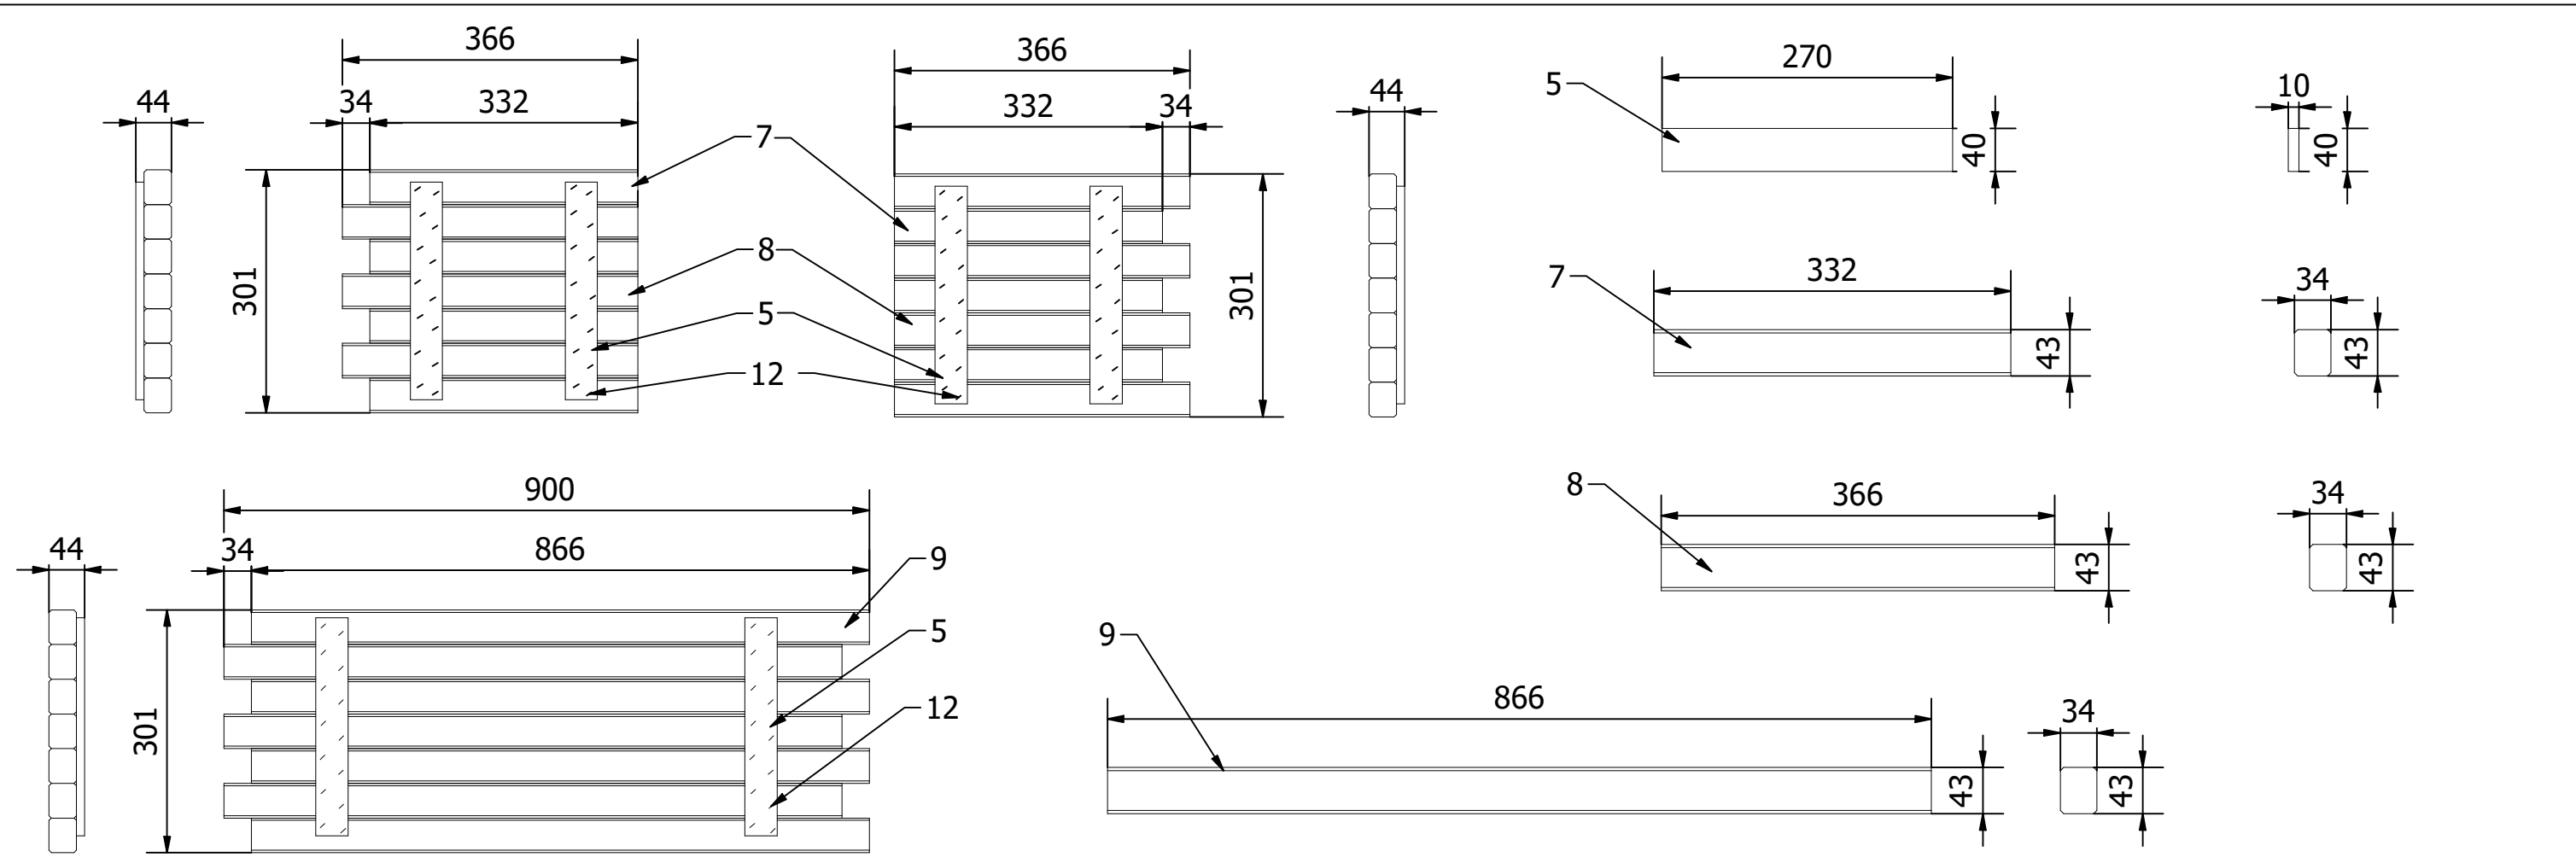

	Data utworzenia/aktualizacji	Rysował	Marika Błaszczyk	Materiał:	Objętość:	Format rys.
	27.02.2023	Zatwierdził	Mateusz Biały			
		Impregnacja:	Zieleń	Arkusz		
		Pakowanie:	5 szt./ paleta		1/4	
Nr. Rysunku	Rysunek/nazwa:	INDEX:	Podziałka			
23.02.39	Donica z kratką 40x90x135, z agrowłókniną	COM010				

LISTA CZĘŚCI		
ELEMENT	ILOŚĆ	NAZWA CZĘŚCI
1	2 szt.	Ramiak 34x45x1350 mm
2	1 szt.	Łuk 34x43x854 mm
3	1 szt.	Ramiak 34x43x854 mm
4	6 szt.	Ramiak 34x43x854
5	8 szt.	Deska 10x40x270 mm
6	16 szt.	Listwa 9x30 mm
7	7 szt.	Ramiak 34x43x322 mm
8	7 szt.	Ramiak 34x43x366 mm
9	7 szt.	Ramiak 34x43x866 mm
10	2 szt.	Ramiak 34x43x400 mm
11	3 szt.	Deska 15x90x800 mm
12		Zszywka H21
13		Zszywka H16

Data utworzenia/aktualizacji	27.02.2023	Rysował	Marika Błaszczuk	Materiał:	Sosna	Objętość:	0,037051	Format rys.	A4
		Zatwierdził	Mateusz Biały						Arkusz
			Impregnacja:	Zieleń					
Nr. Rysunku	23.02.39	Pakowanie:	5 szt./ paleta	INDEX:	COM010			Podziałka	
		Rysunek/nazwa:	Donica z kratką 40x90x135, z agrowłókniną						