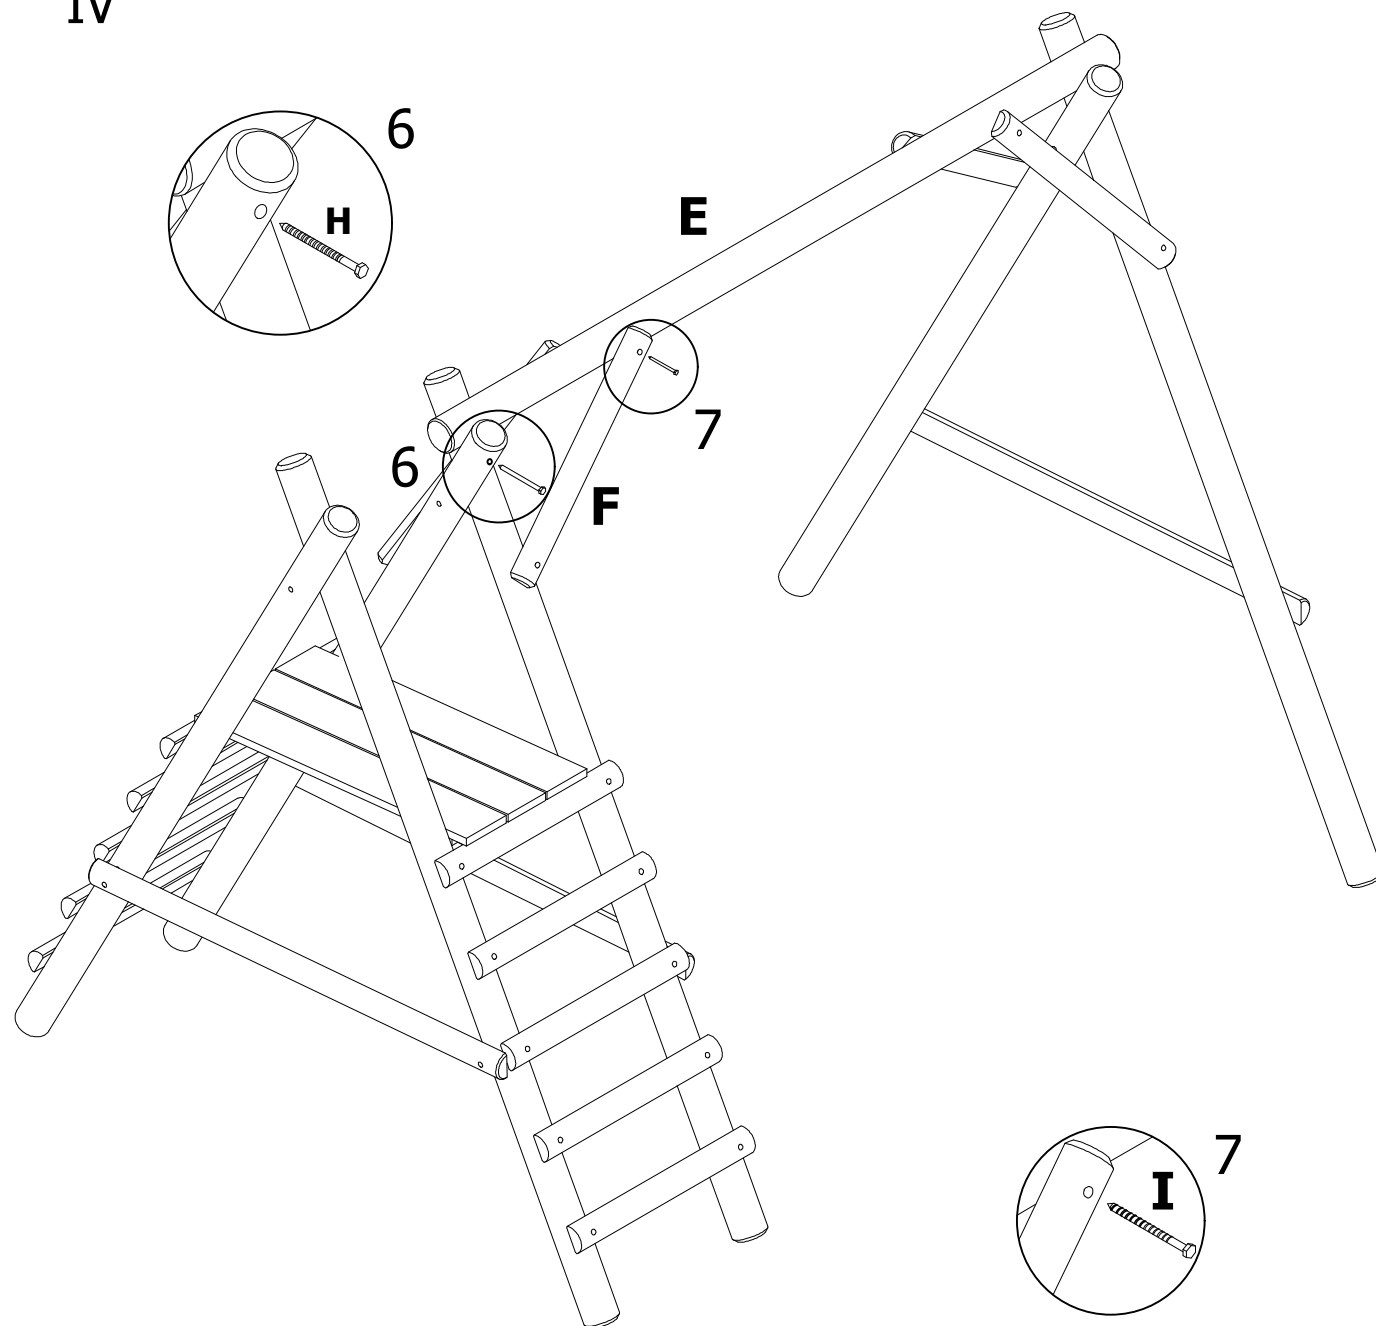

COM313

Huštawka z drabinką na 5 szczebli, pał 3 m

COM313

Huśtawka z drabinką na 5 szczebli, pal 3 m

IV

V

Możliwość zamontowanie ślizgu 2,4 m.